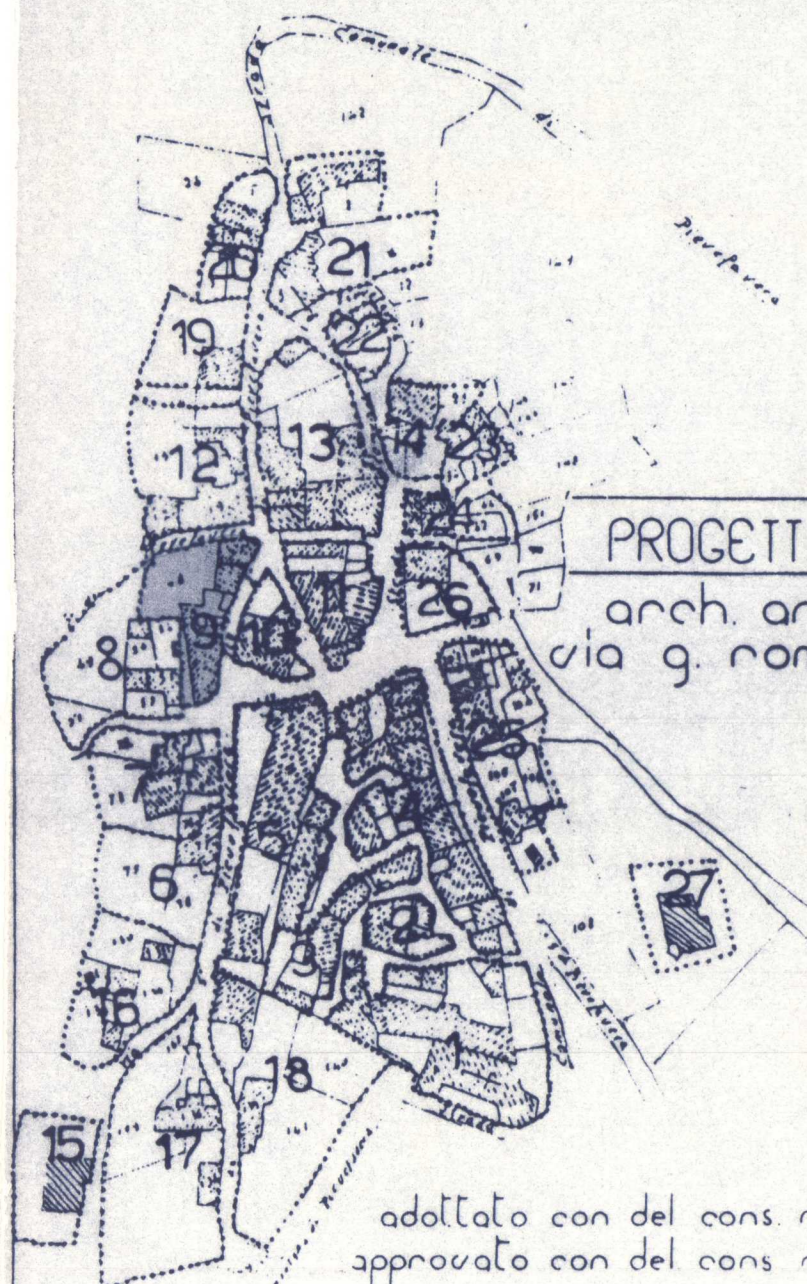

comune di caldarola regione marche
 PIANO PARTICOLAREGGIATO
 DEL CENTRO STORICO DI
 PIEVEFAVERA

PROGETTISTA INCARICATO
 arch. angelo tonarelli
 via g. romita, 38 tolentino
 tel. 0733-971770

oggetto: rilievo stato attuale
 isolato n. 12

scala
 1:200
 data
 giugno 1982

elaborato
 n. 12