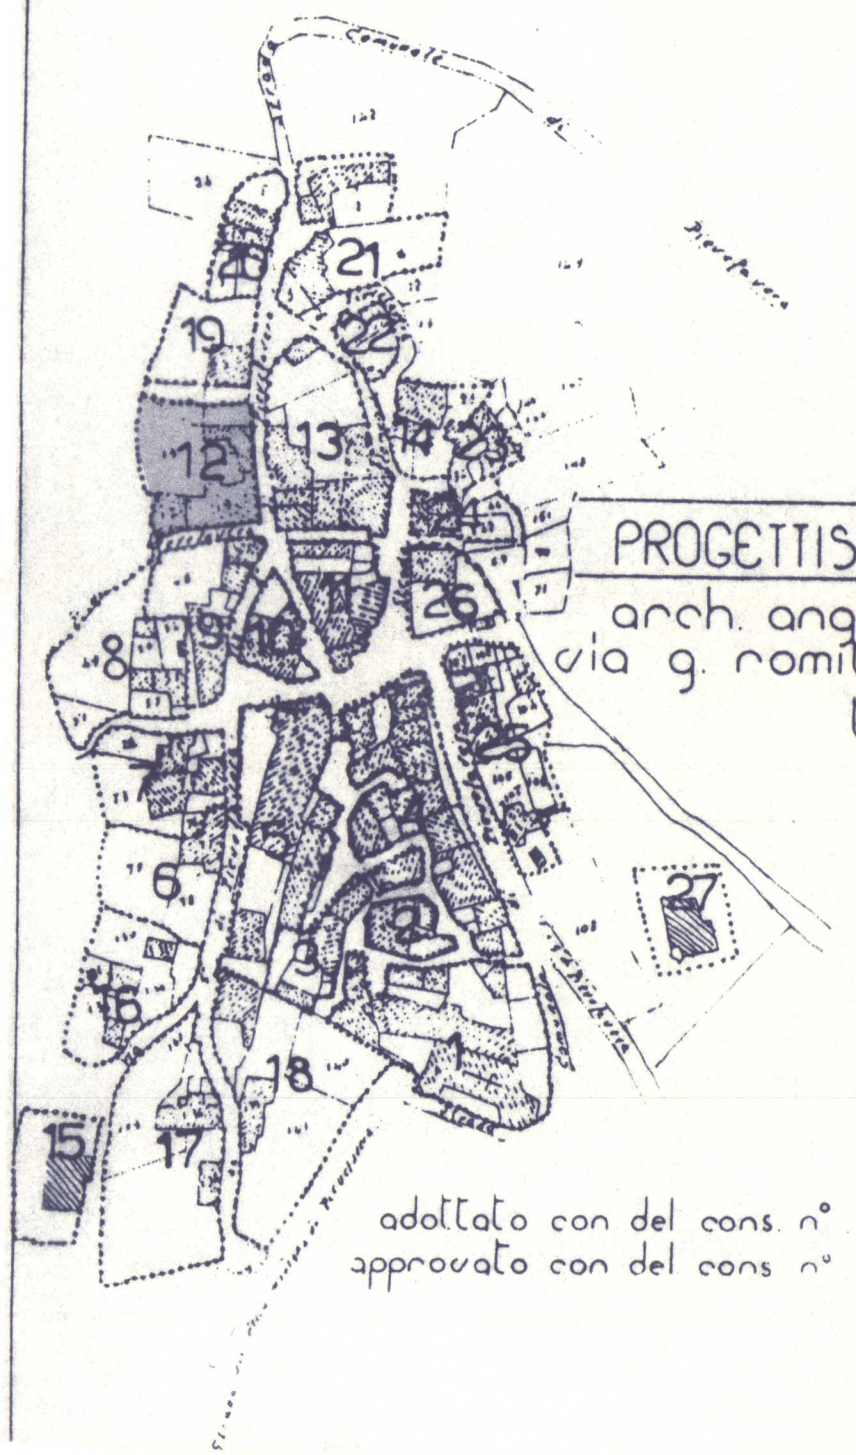

comune di caldarola regione marche
 PIANO PARTICOLAREGGIATO
 DEL CENTRO STORICO DI
 PIEVEFAVERA

oggetto: rilievo stato attuale
 isolato n° 12
 scala 1:200
 data giugno 1982
 elaborato
 P. 13

PROGETTISTA INCARICATO
 arch. angelo tonarelli
 via g. nomita, 38 tolentino
 tel. 0733-971770