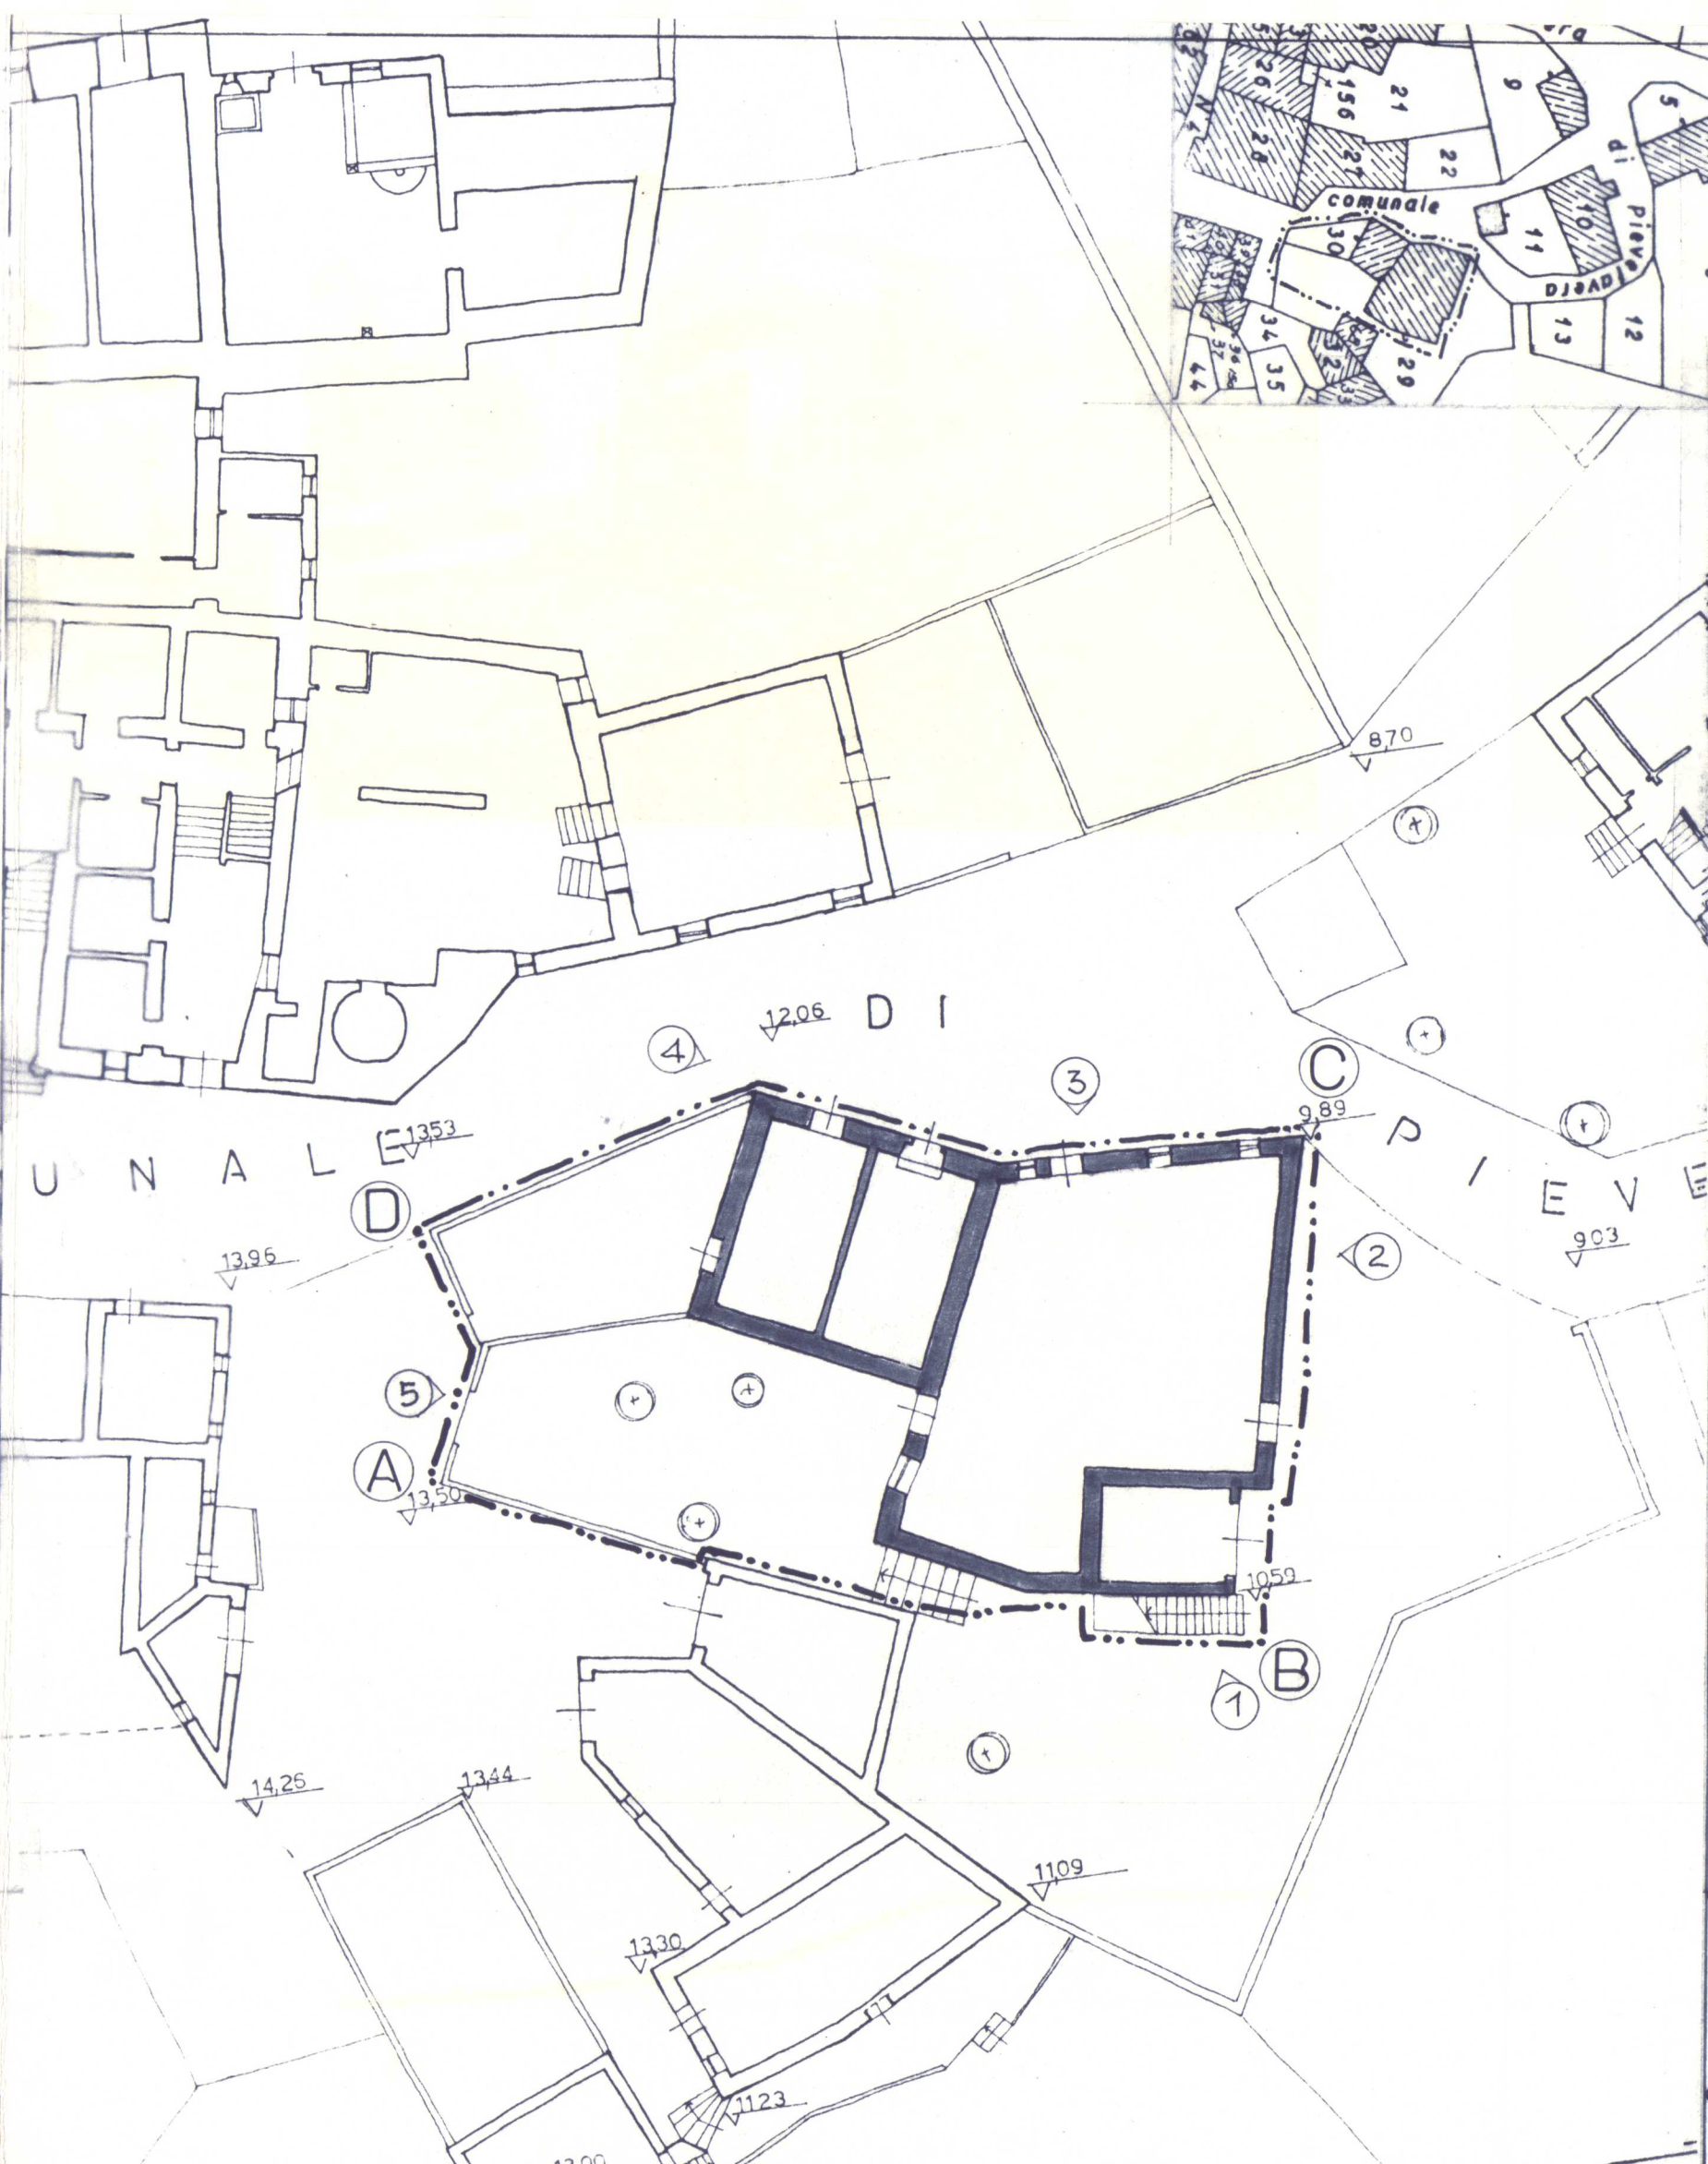

comune di caldarola regione marche
 PIANO PARTICOLAREGGIATO
 DEL CENTRO STORICO DI
 PIEVEFAVERA

PROGETTISTA INCARICATO
 arch. angelo tonarelli
 via g. romita, 38 tolentino
 tel. 0733-971770

oggetto: rilievo stato attuale
 isolato n. 14
 scala 1:200
 data giugno 1982
 elaborato n. 15

Foto 1

Foto 2

Foto 3

Foto 4

Foto 5