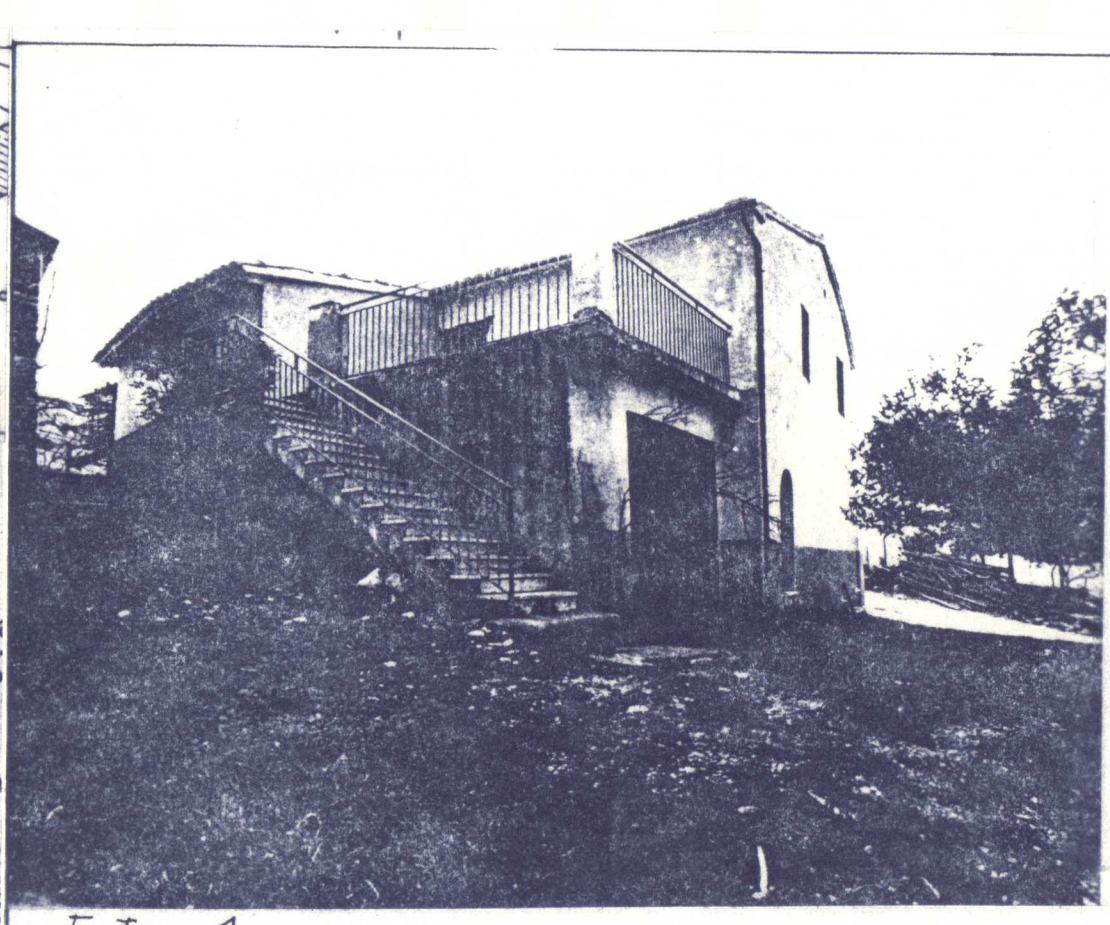

comune di caldarola regione marche
 PIANO PARTICOLAREGGIATO
 DEL CENTRO STORICO DI
 PIEVEFAVERA

PROGETTISTA INCARICATO
 arch. angelo tonarelli
 via g. romita, 38 tolentino
 tel. 0733-971770

oggetto: rilievo stato attuale
 isolato n. 14
 scala 1:200
 data giugno 1982
 elaborato n. 15

Foto 1

Foto 2

Foto 3

Foto 4

Foto 5