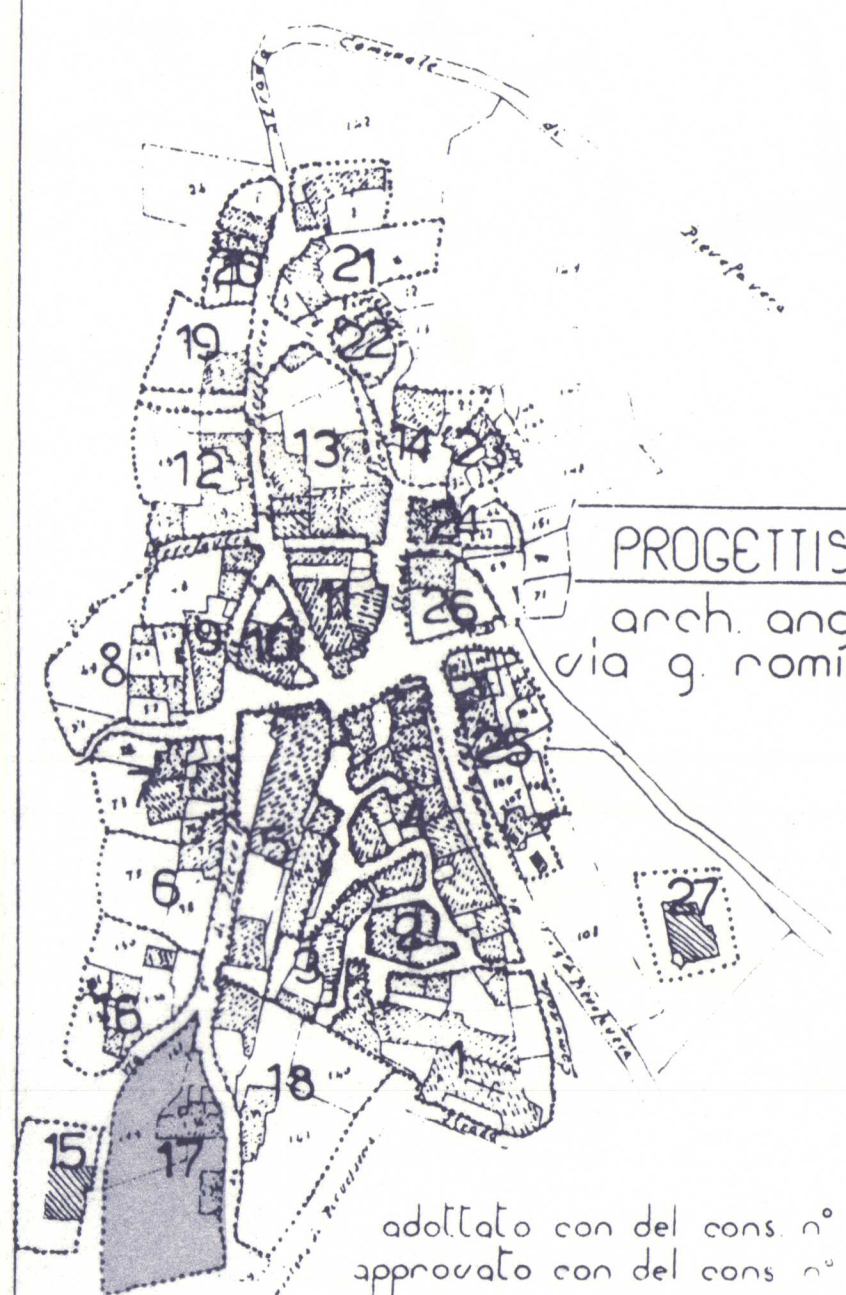

comune di caldarola regione marche
 PIANO PARTICOLAREGGIATO
 DEL CENTRO STORICO DI
 PIEVEFACERA

PROGETTISTA INCARICATO
 arch. angelo tonnarelli
 via g. romita, 38 talentino
 tel. 0733-971770

oggetto: rilievo stato attuale
 isolato n° 17

scala 1:200
 data giugno 1982

elaborato con del cons n° 20
 approvato con del cons n° del

Foto 1

Foto 2

Foto 3

Foto 4