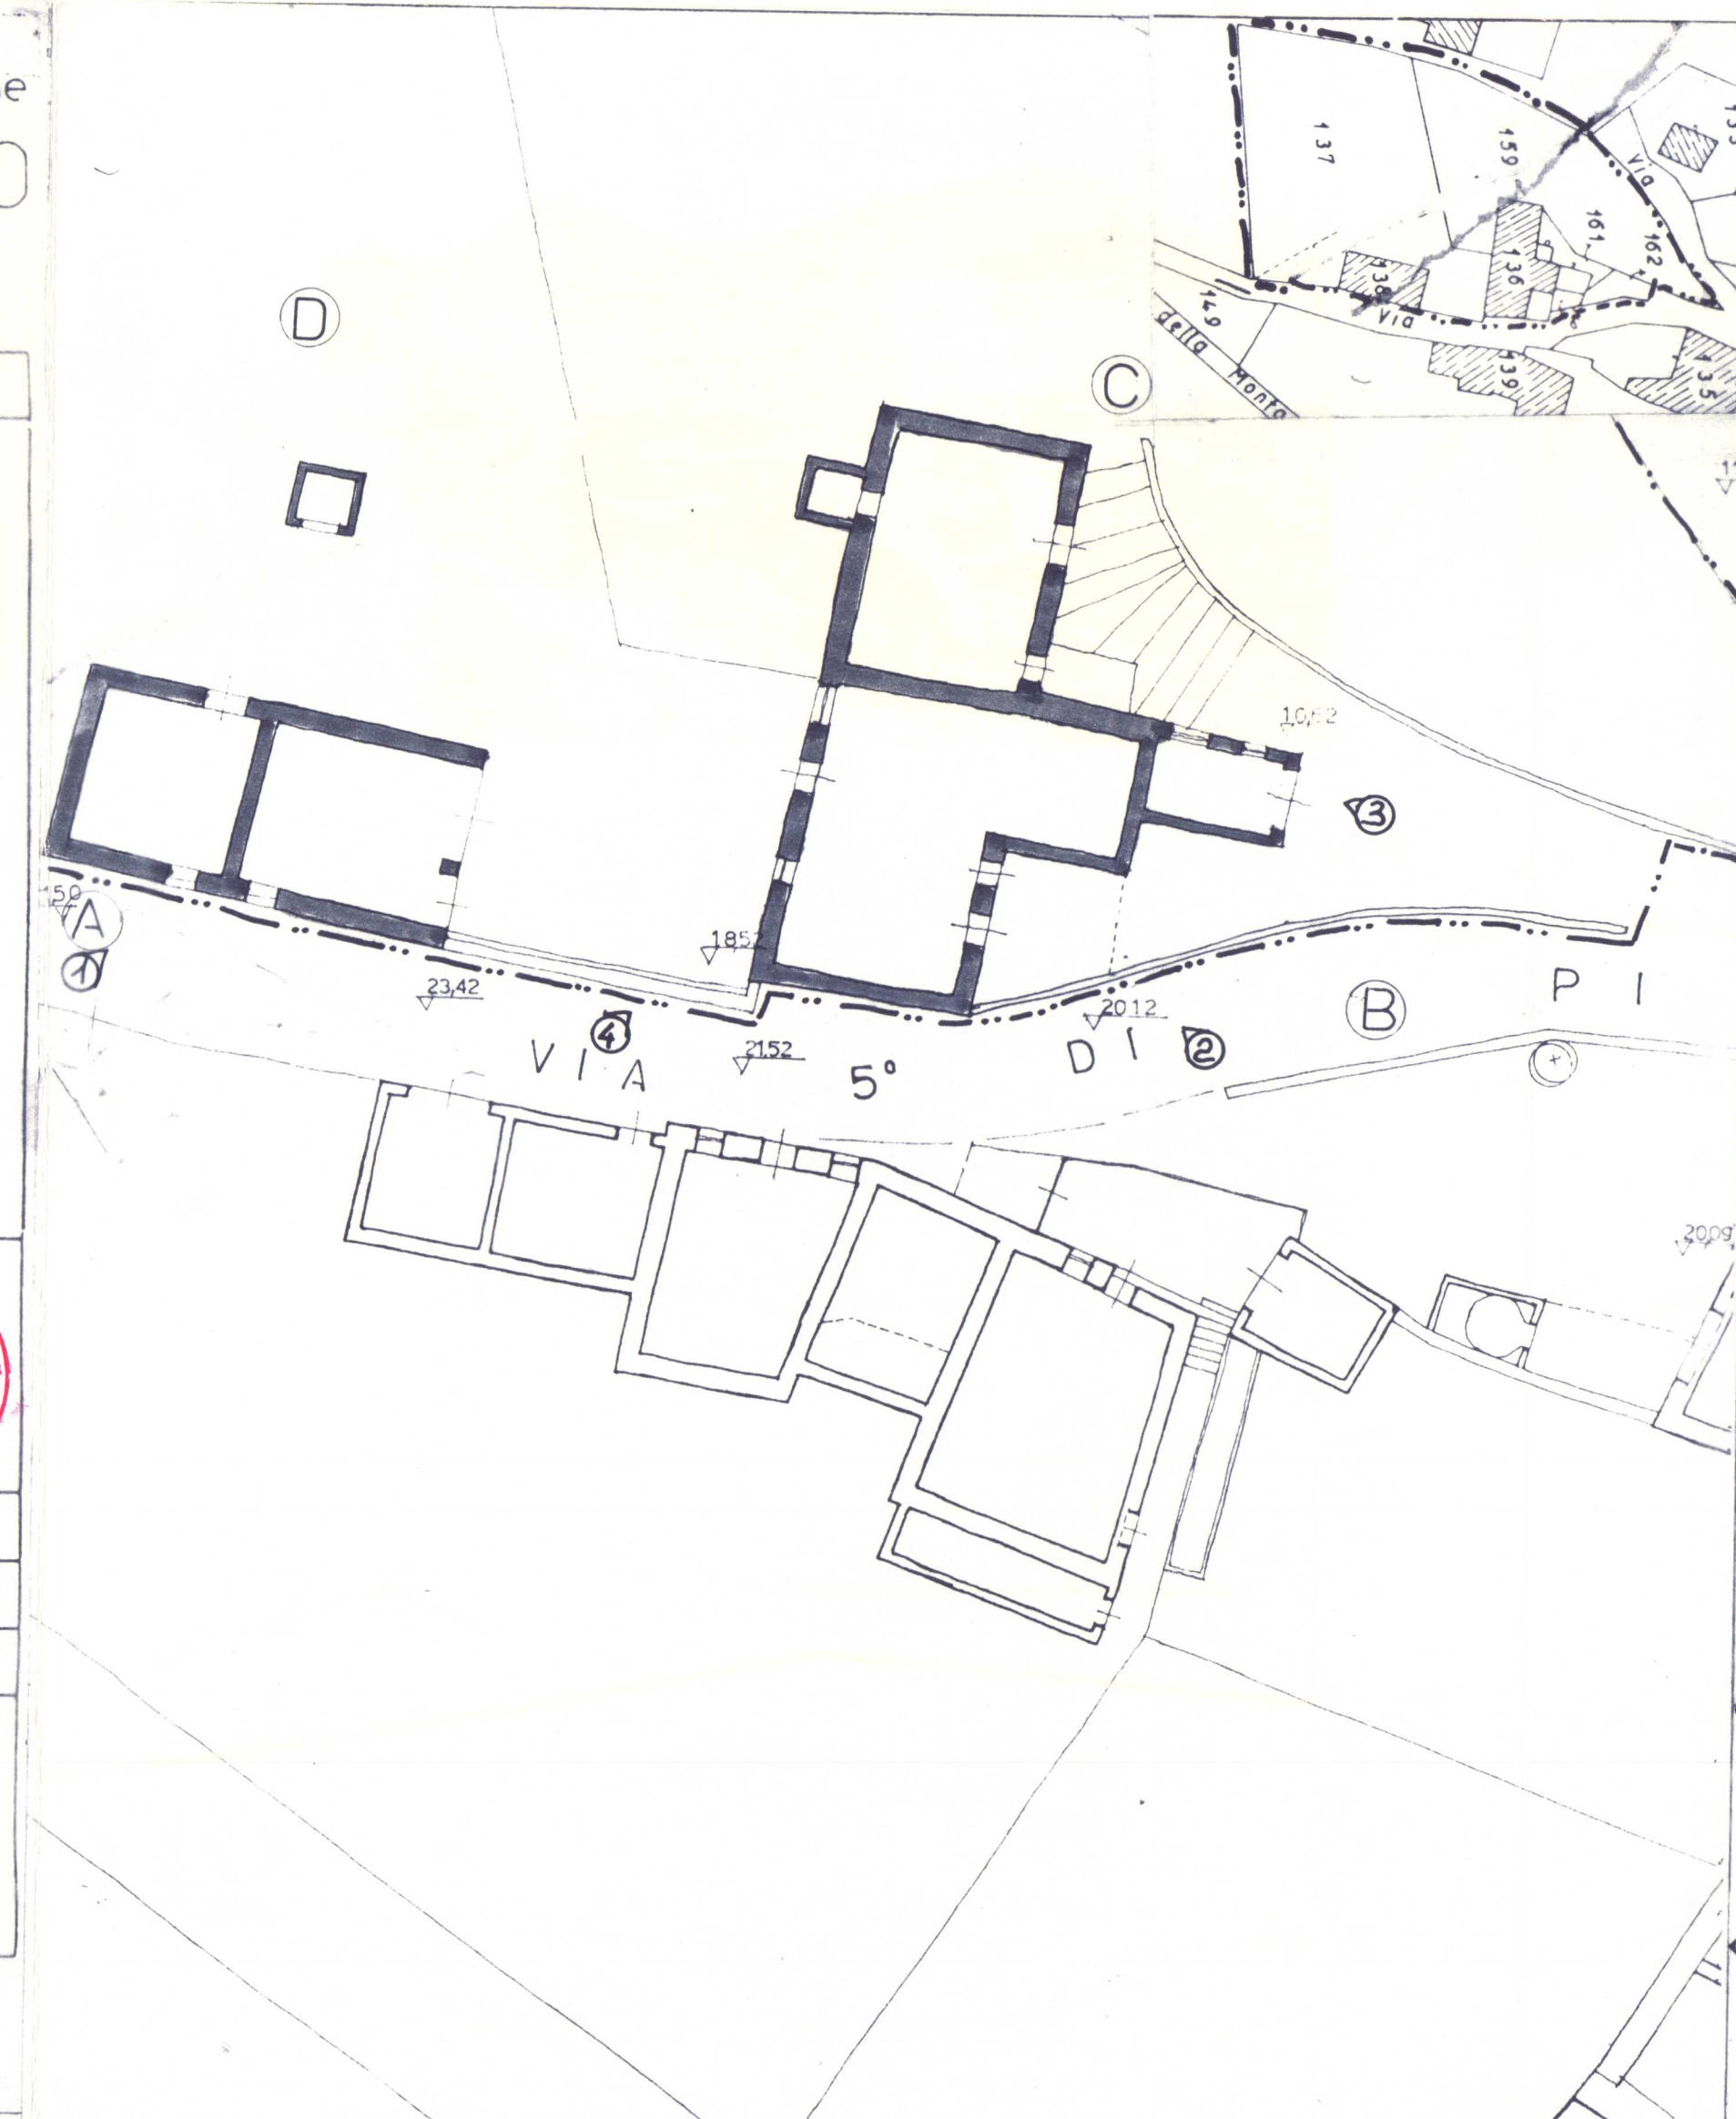

comune di caldarola regione marche
 PIANO PARTICOLAREGGIATO
 DEL CENTRO STORICO DI
 PIEVEFACERA

PROGETTISTA INCARICATO
 arch. angelo tonnarelli
 via g. romita, 38 talentino
 tel. 0733-971770

oggetto: rilievo stato attuale
 isolato n° 17

scala 1:200
 data giugno 1982

elaborato con del cons n° 20
 approvato con del cons n° del

Foto 1

Foto 2

Foto 3

Foto 4