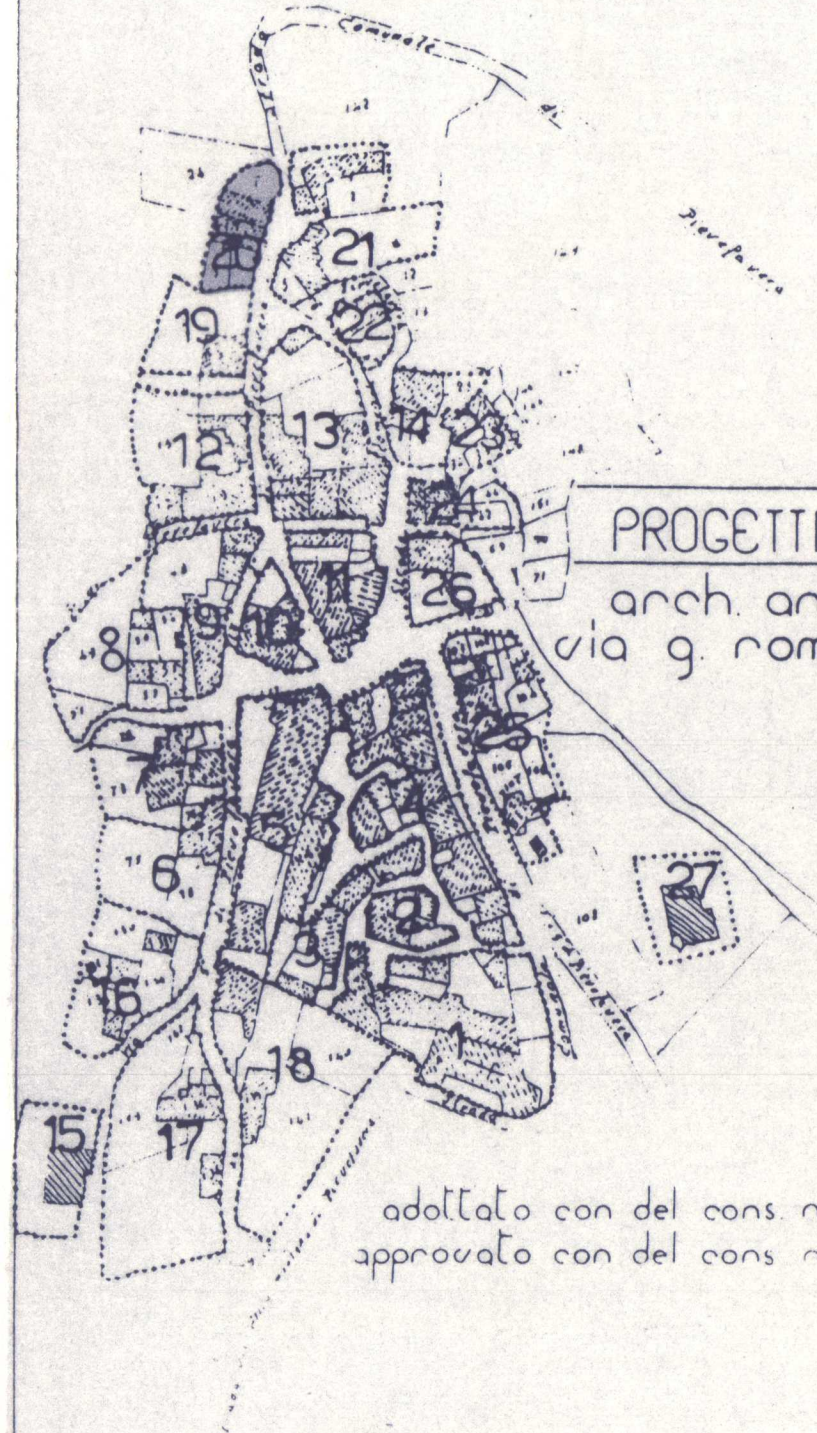

comune di caldarola regione marche
 PIANO PARTICOLAREGGIATO
 DEL CENTRO STORICO DI
 PIEVEFAVERA

PROGETTISTA INCARICATO
 arch. angelo tonarelli
 via g. romita, 38 talentino
 tel. 0733-971770

elaborato
 c. 23

adattato con del cons. n° del
 approvato con del cons. n° del

oggetto: rilievo stato attuale
 isolato n° 21

Foto N° 1

Foto N° 2

Foto N° 3

Foto N° 4