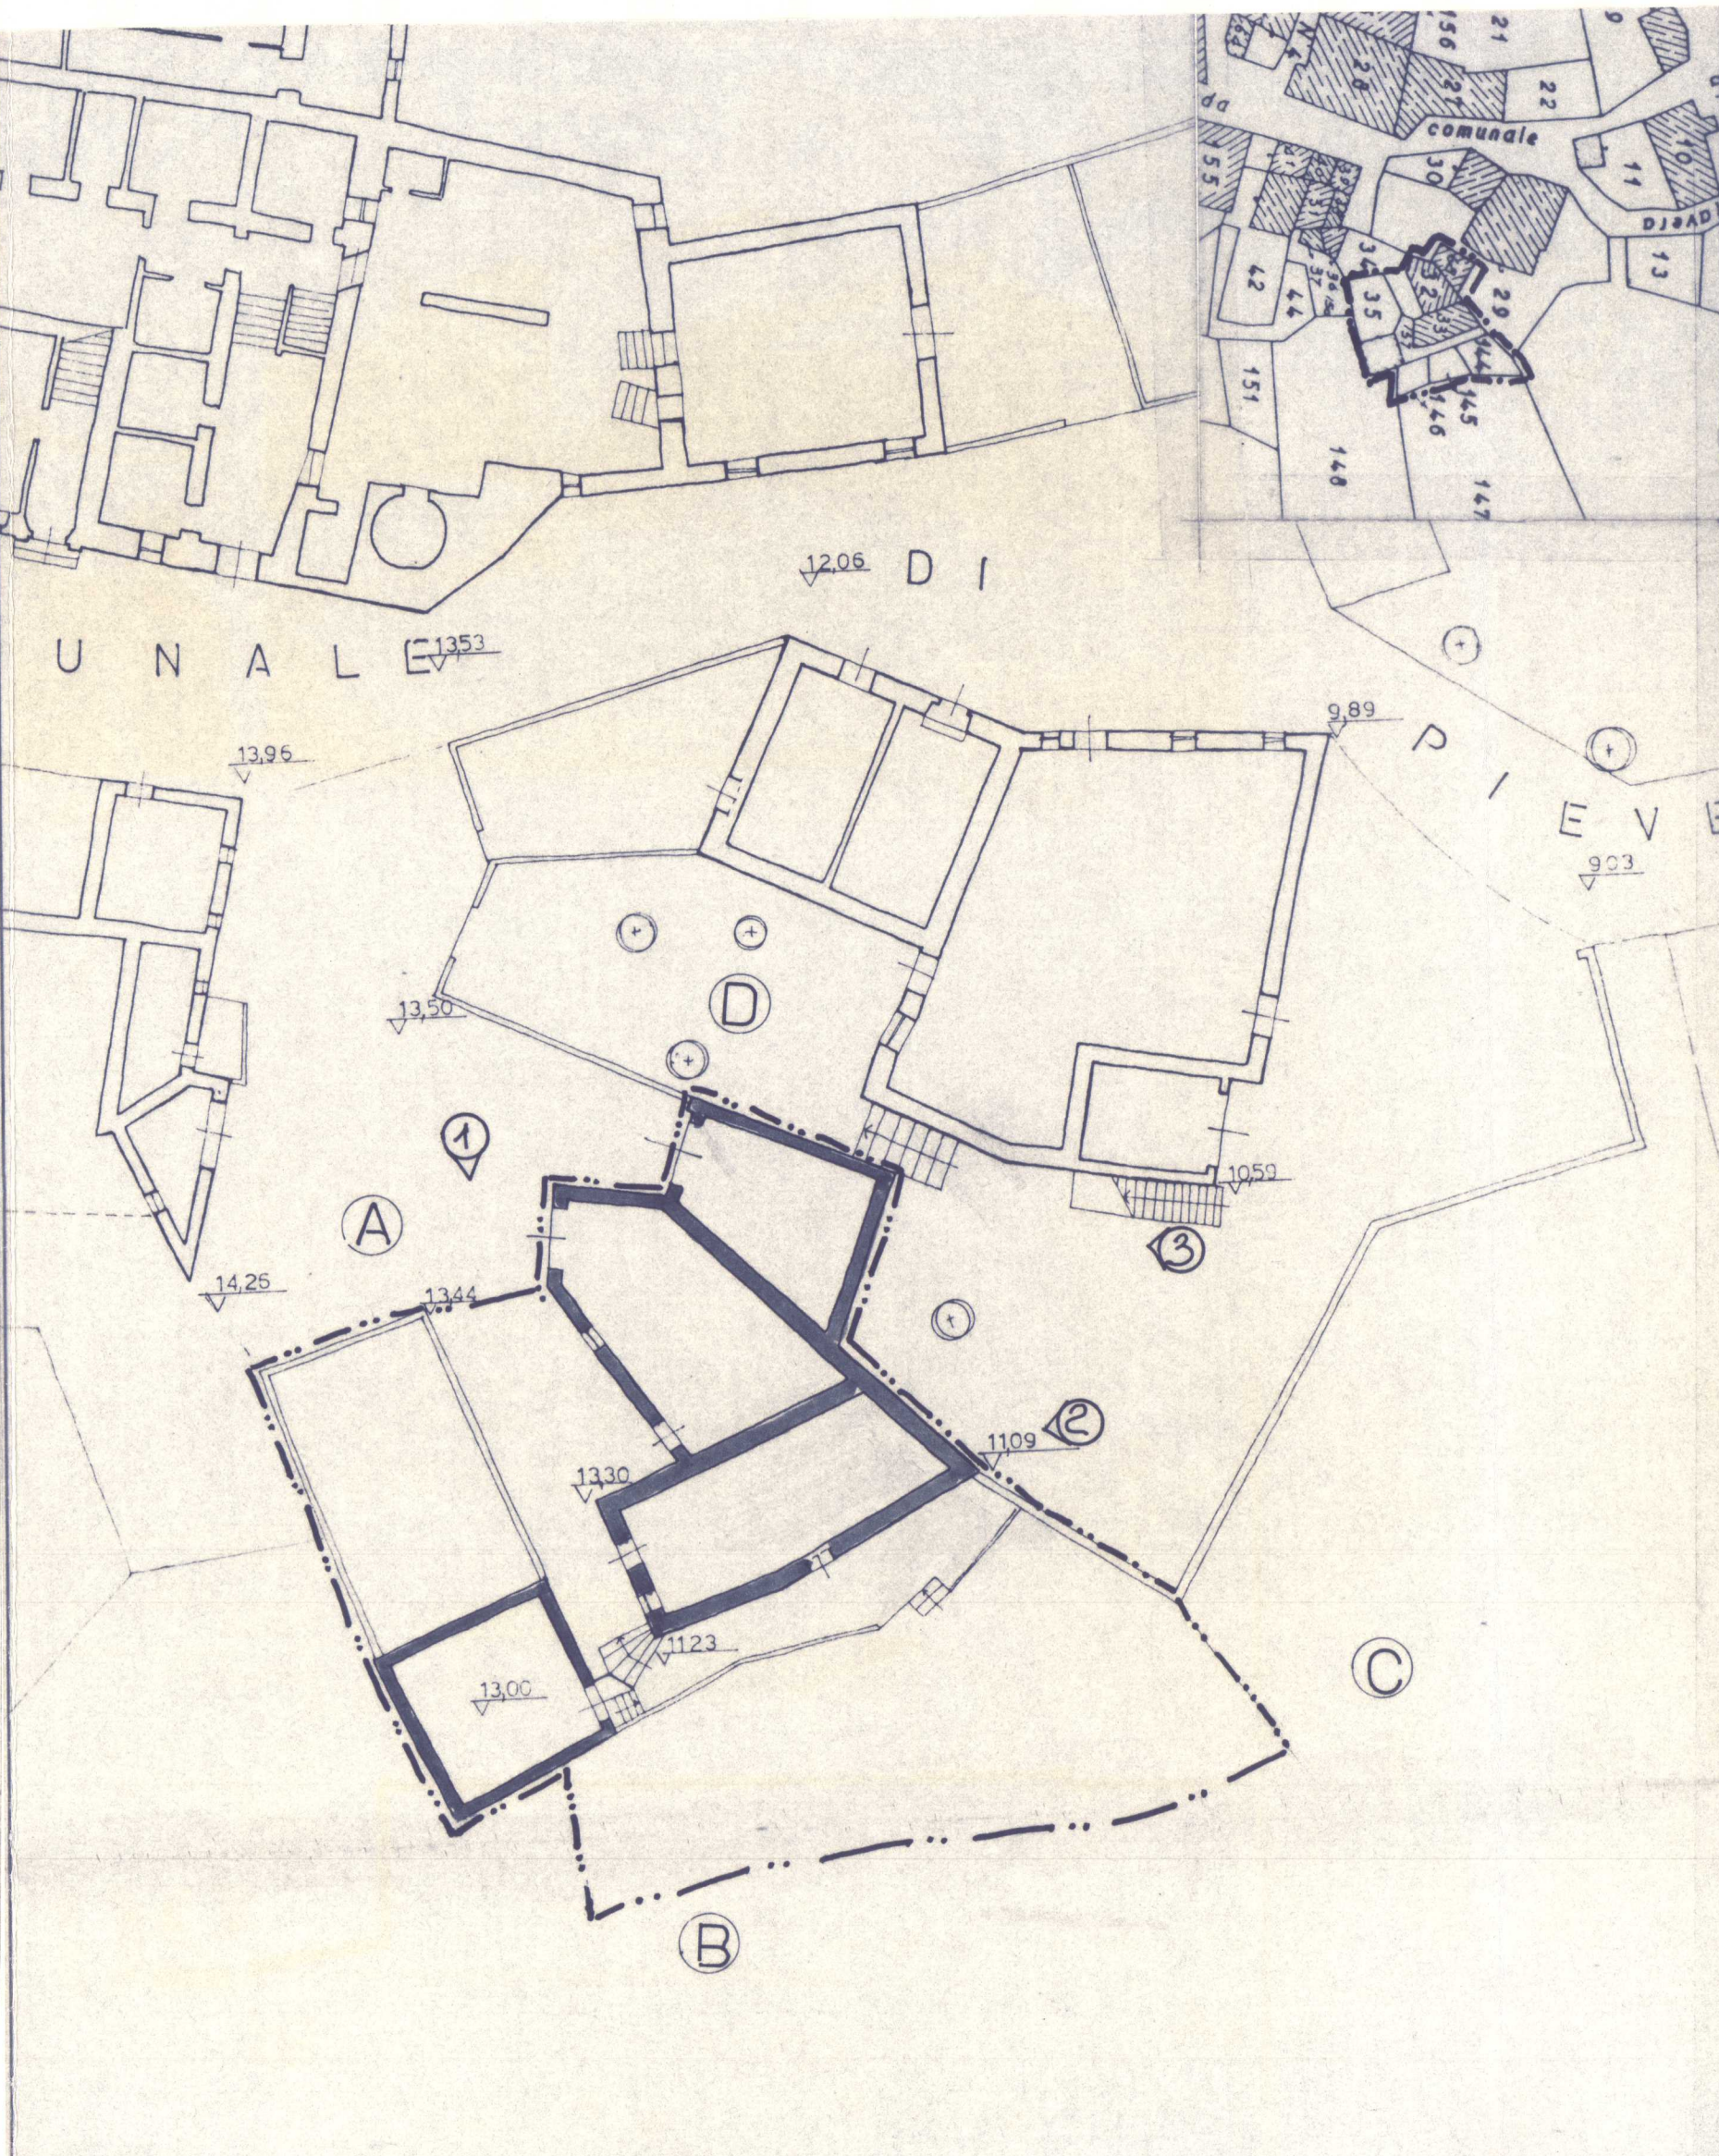

comune di caldarola regione marche
PIANO PARTICOLAREGGIATO
DEL CENTRO STORICO DI
PIEVEFAVERA

oggeto: rilievo stato attuale
isolato n° 25
scala 1:200
data giugno 1982
elaborato n° 26

PROGETTISTA INCARICATO
arch. angelo tonarelli
via g. romita, 38 talentino
tel. 0733-971770

adottato con del cons n°
approvato con del cons n°

Foto 1