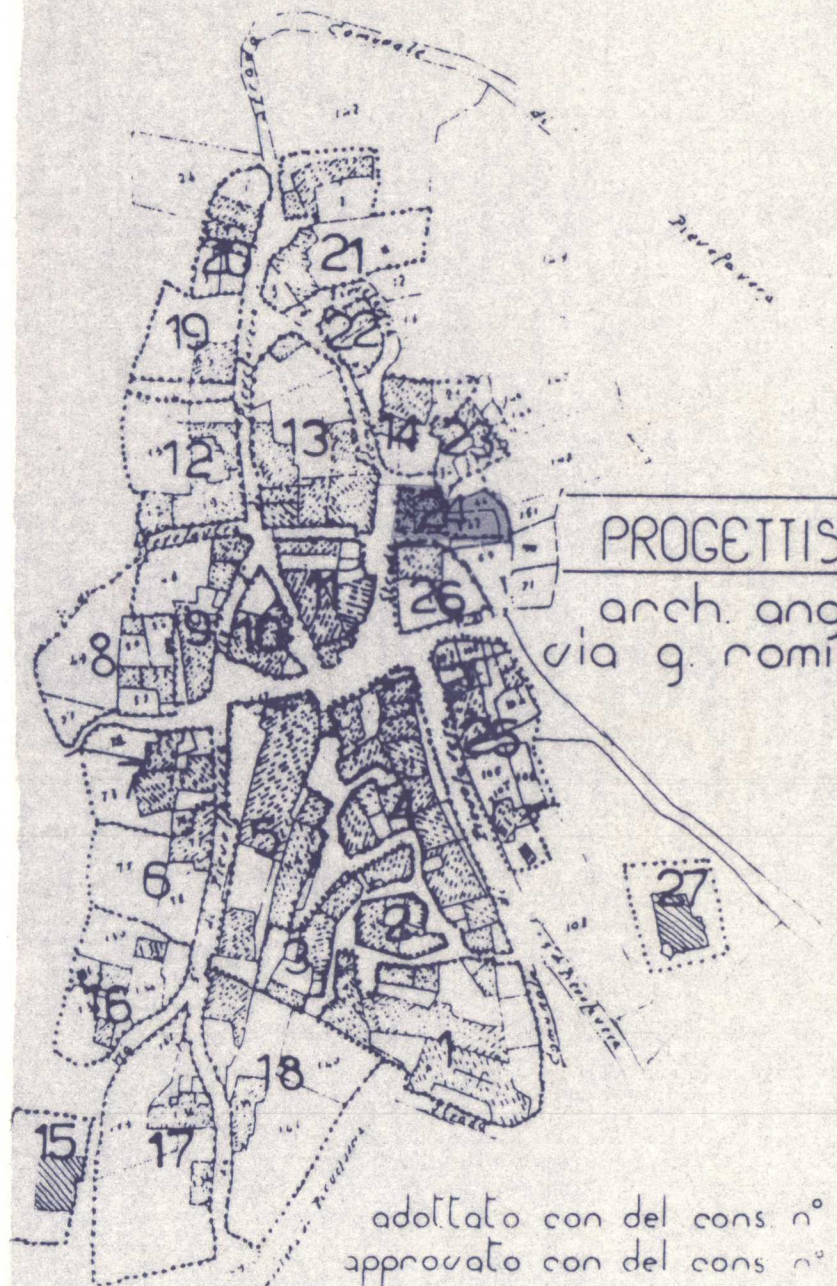

comune di caldarola regione marche  
 PIANO PARTICOLAREGGIATO  
 DEL CENTRO STORICO DI  
 PIEVEFAVERA

PROGETTISTA INCARICATO  
 arch. angelo Tomarelli  
 via g. romita, 38 Tolentino  
 tel. 0733-971770

oggetto: rilievo stato attuale  
 isolato n. 24  
 scala 1:200  
 data giugno 1982  
 elaborato n. 25

Foto 1                      Foto 2                      Foto 3