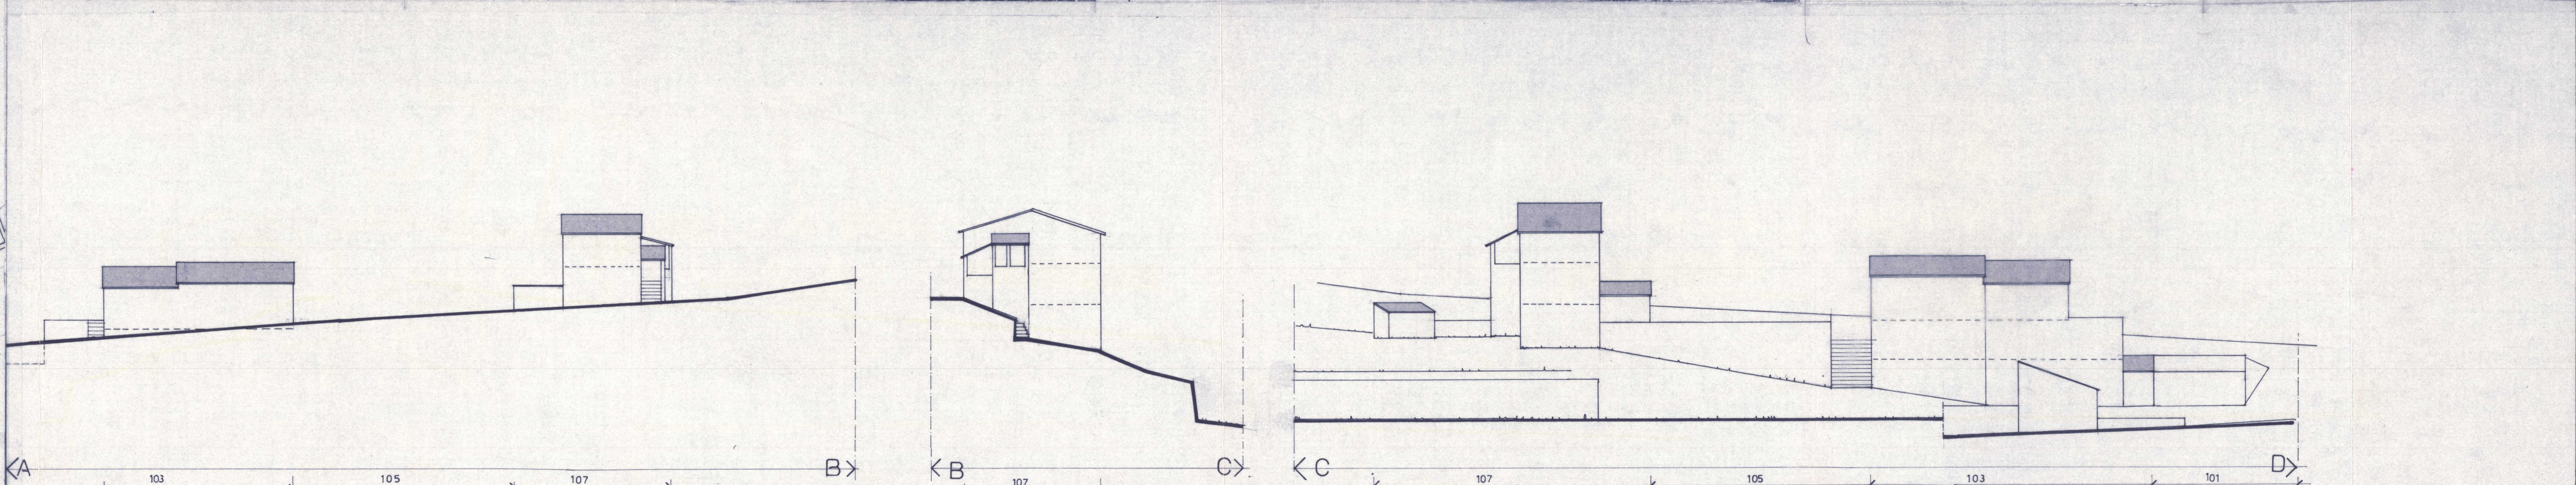

comune di caldarola regione marche  
 PIANO PARTICOLAREGGIATO  
 DEL CENTRO STORICO DI  
 PIEVEFAVERA

oggetto: rilievo stato attuale  
 isolato n° 28

PROGETTISTA INCARICATO  
 arch. angelo tonarelli  
 via g. romita, 38 tolentino  
 tel. 0733-971770

scala  
 1:200  
 data  
 giugno 1982

elaborato  
 n°  
 28

adottato con del cons. n°  
 approvato con del cons.