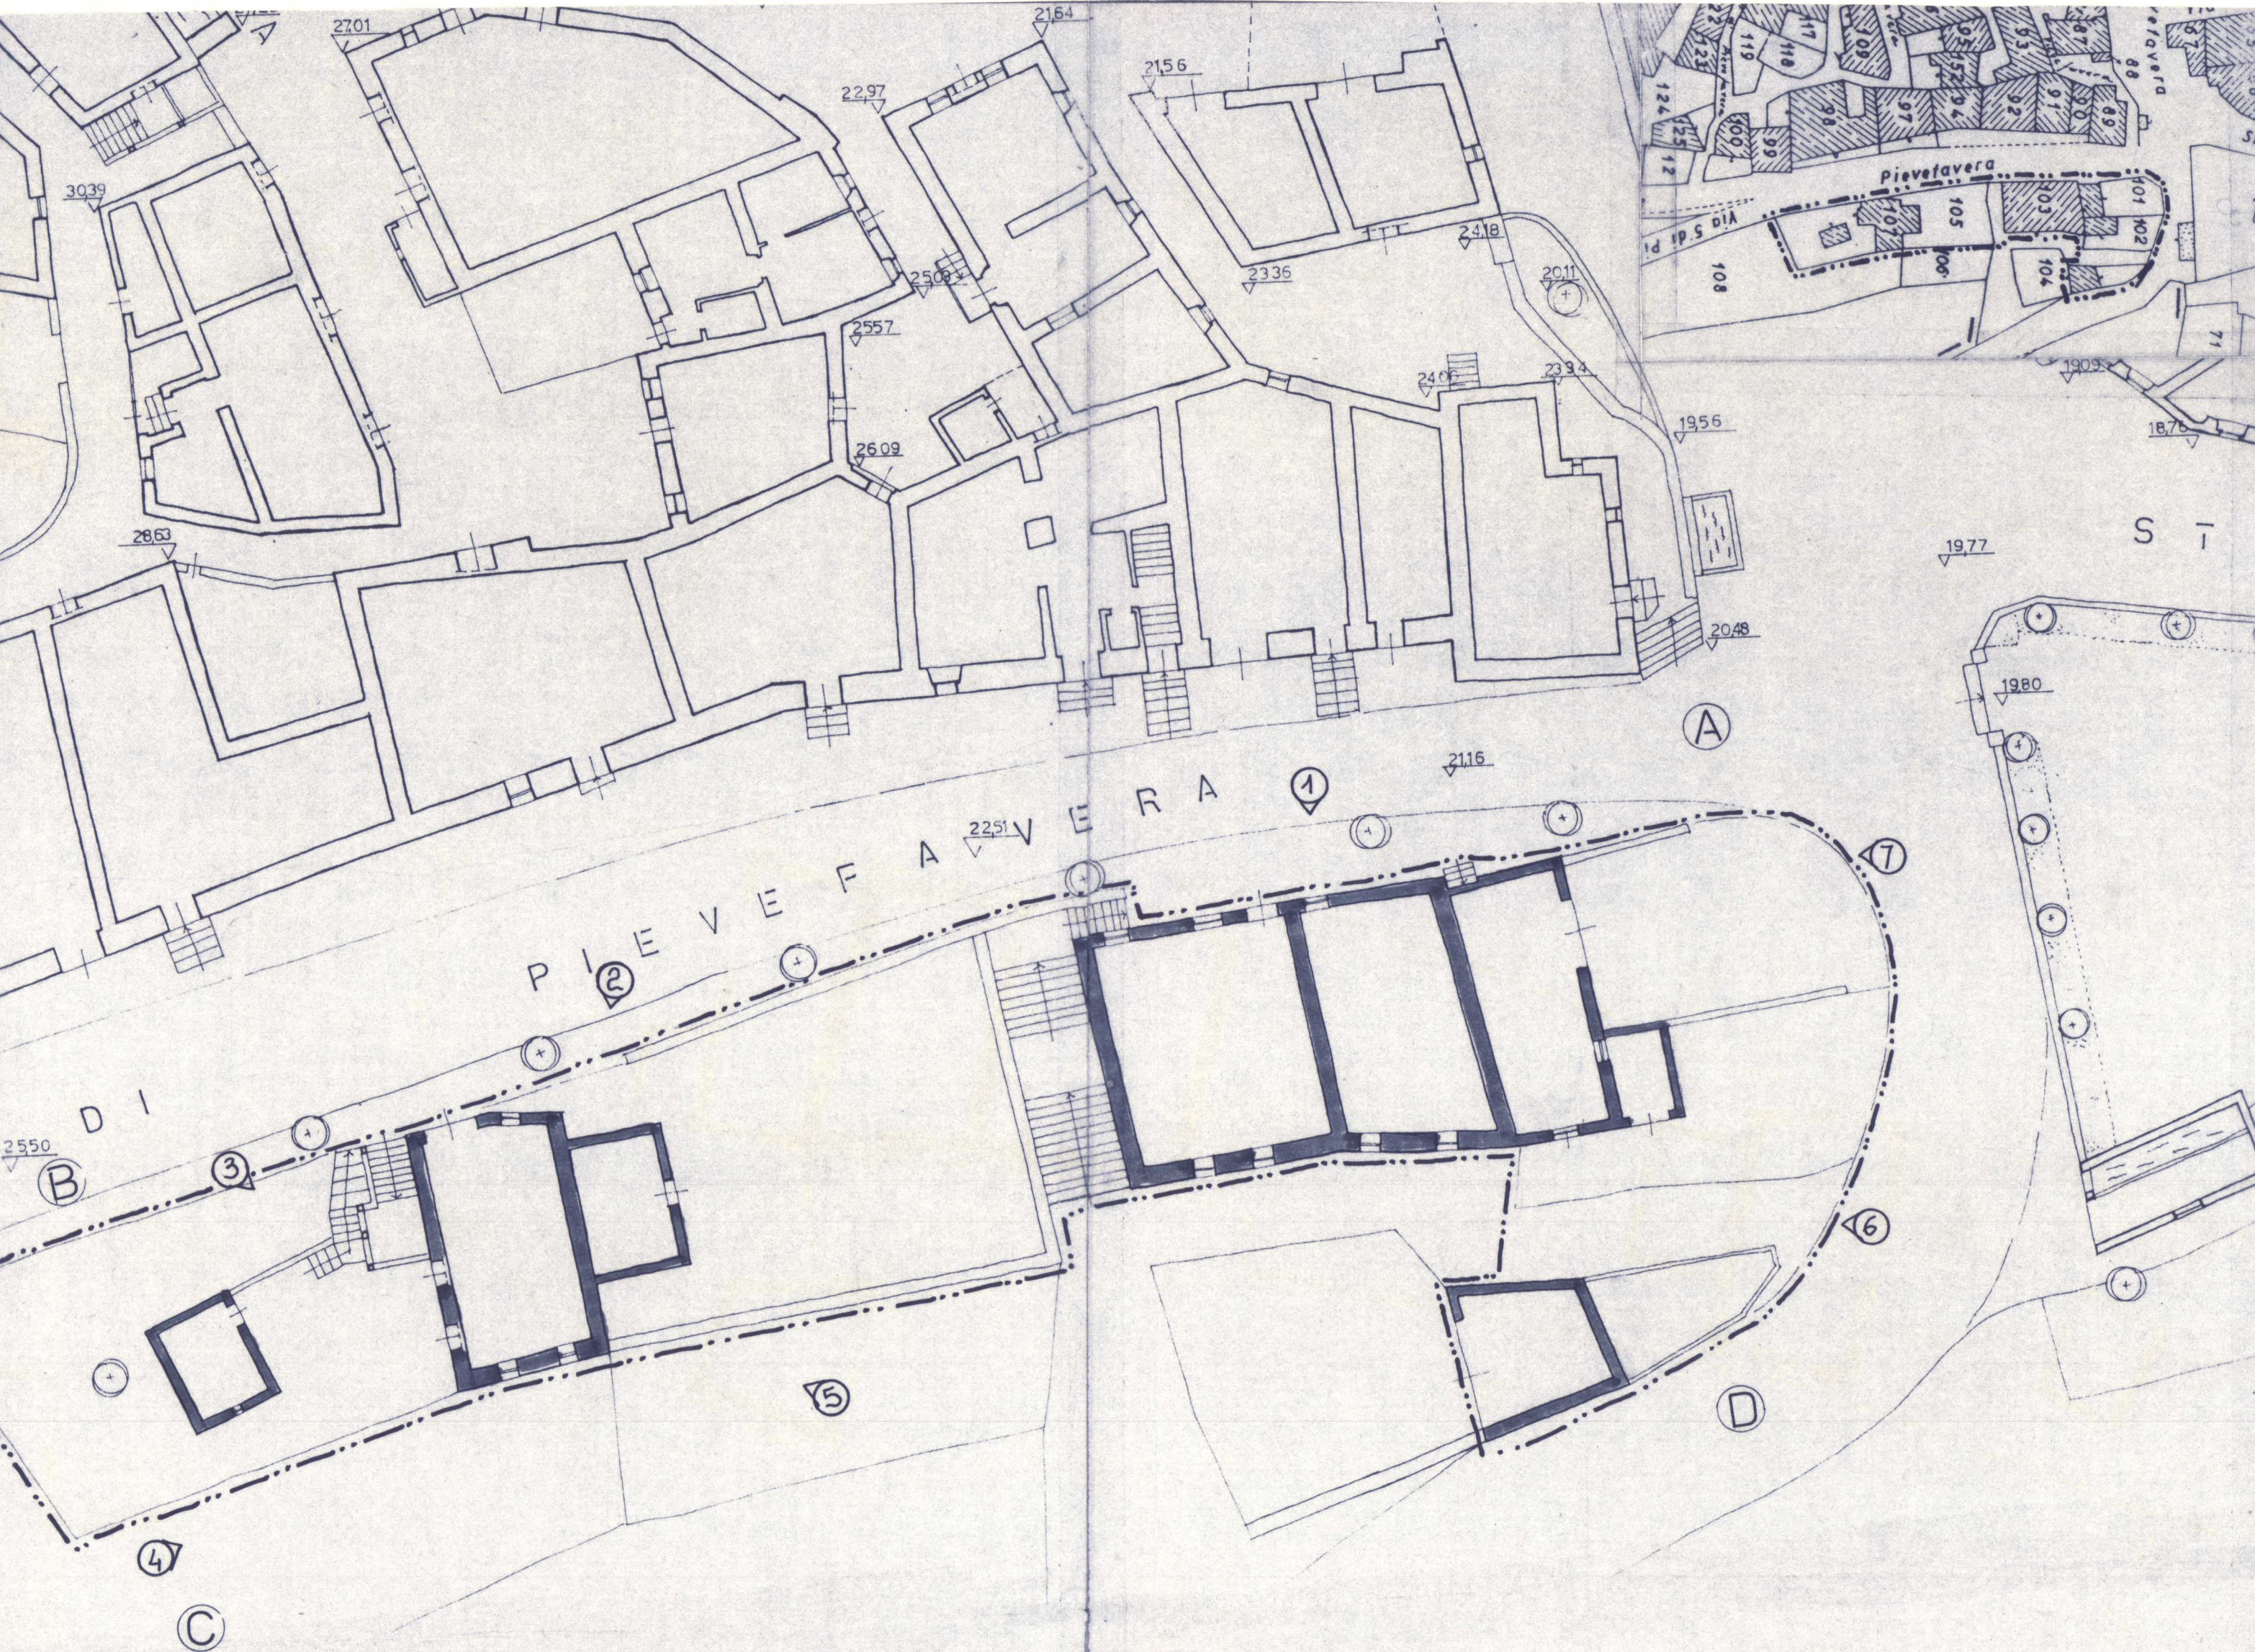

comune di caldarola regione marche  
 PIANO PARTICOLAREGGIATO  
 DEL CENTRO STORICO DI  
 PIEVEFAVERA

oggetto: rilievo stato attuale  
 isolato n° 28

PROGETTISTA INCARICATO  
 arch. angelo tonarelli  
 via g. romita, 38 tolentino  
 tel. 0733-971770

scala  
 1:200  
 data  
 giugno 1982

elaborato  
 n°  
 28

adottato con del cons. n°  
 approvato con del cons.