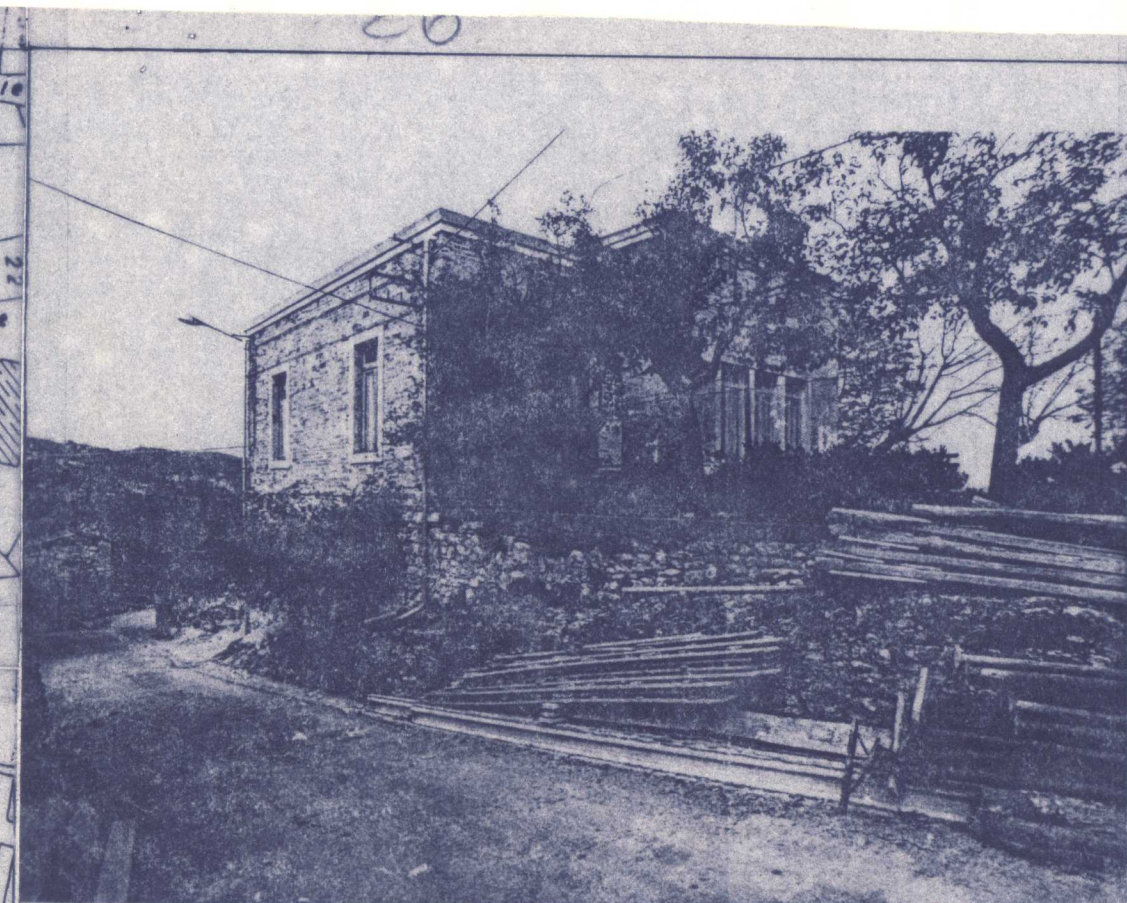

comune di caldarola regione marche
 PIANO PARTICOLAREGGIATO
 DEL CENTRO STORICO DI
 PIEVEFAVERA

PROGETTISTA INCARICATO
 arch. angelo tonarelli
 via g. romita, 38 tolentino
 tel. 0733-971770

oggetto: rilievo stato attuale
 isolato n° 26
 scala 1:200
 data giugno 1982
 elaborato n° 29

Foto 1

Foto 2

Foto 3

Foto 4