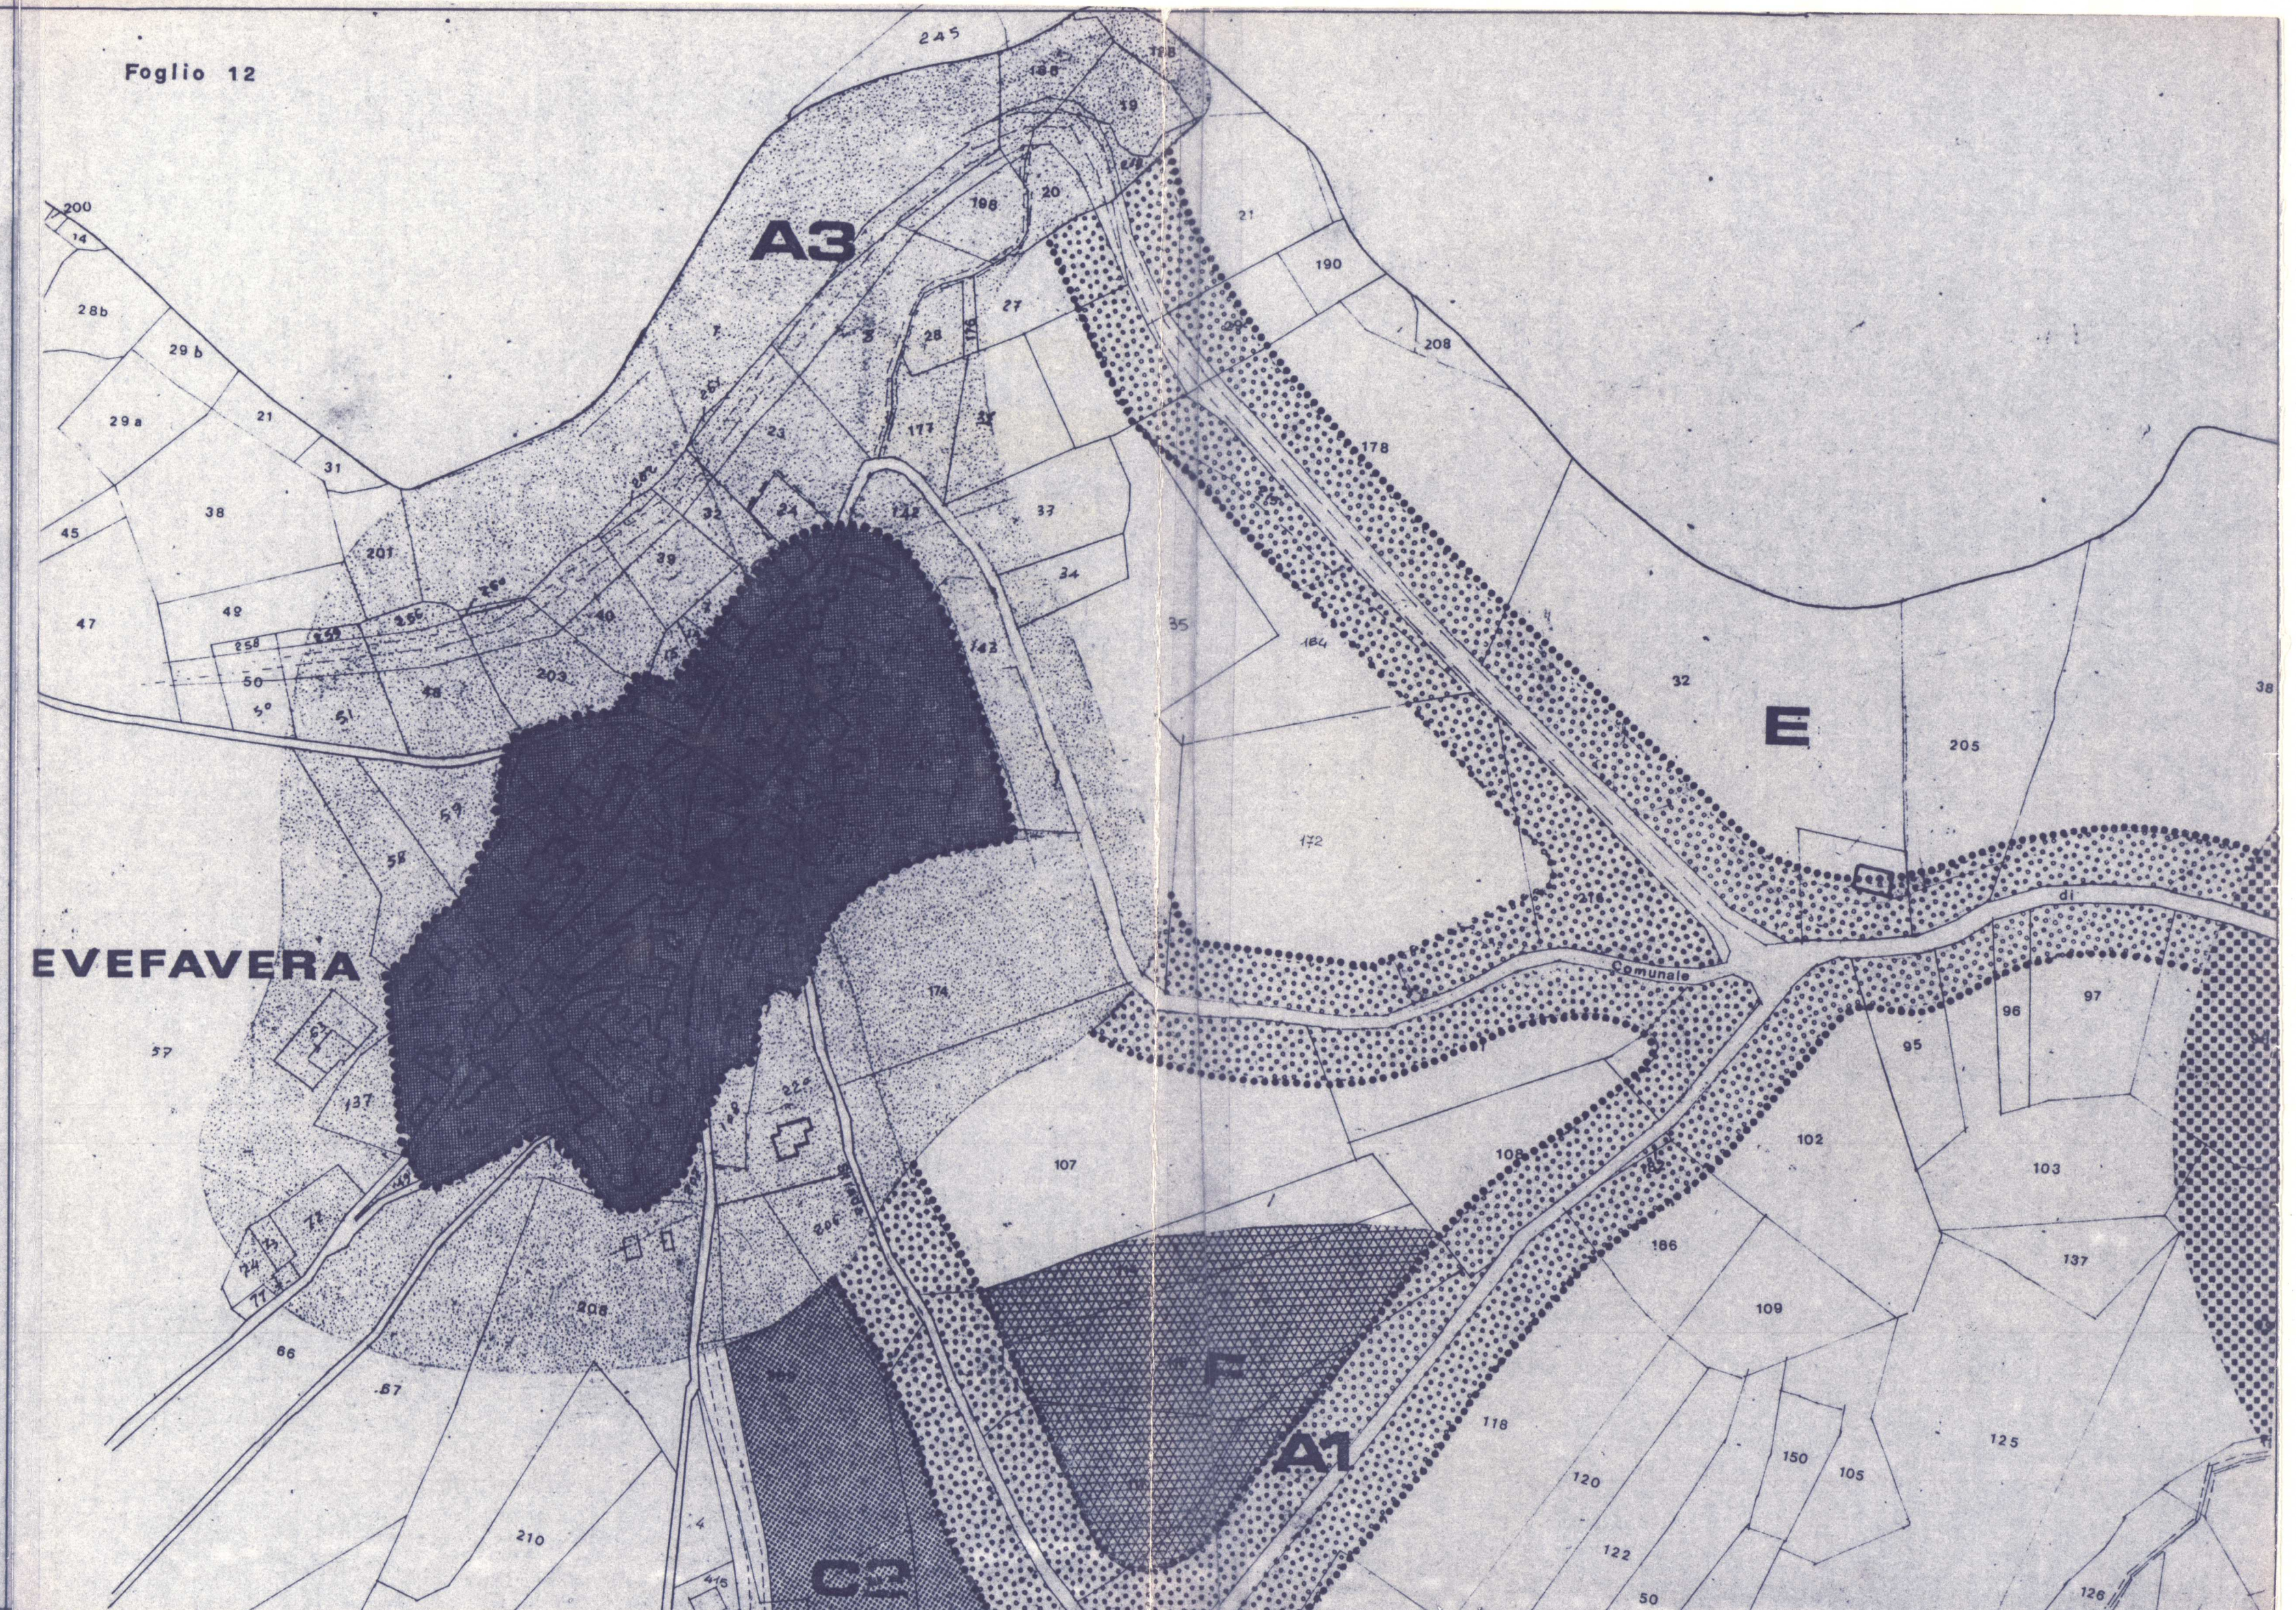

comune di caldarola regione marche
**PIANO PARTICOLAREGGIATO
DEL CENTRO STORICO DI
PIEVEFAVERA**

P-9B

oggetto: estratto p.d.f.

PROGETTISTA INCARICATO
arch. angelo tonnarelli
via g. romita, 38 talentino
tel. 0733-971770

elaborato

31

legenda

- **A** ZONA STORICA
- **A1** ZONE DESTINATE ALLA VIABILITA'
- **A2** ZONE A VINCOLO CIMITERIALE
- **A3** ZONE VERDI DI RISPETTO
- **C2** ZONE DI INSEDIAMENTO TURISTICO
- **E** ZONE AGRICOLE
- **F** ZONE DI USO PUBBLICO
- ..... DELIMITAZIONE ZONA DEL CENTRO STORICO
- ..... DELIMITAZIONE ZONE DI RISPETTO PER SEDI VIARIE ESISTENTI E DI PREVISIONI

Foglio 12

adottato con del cons n° del
approvato con del cons n° del