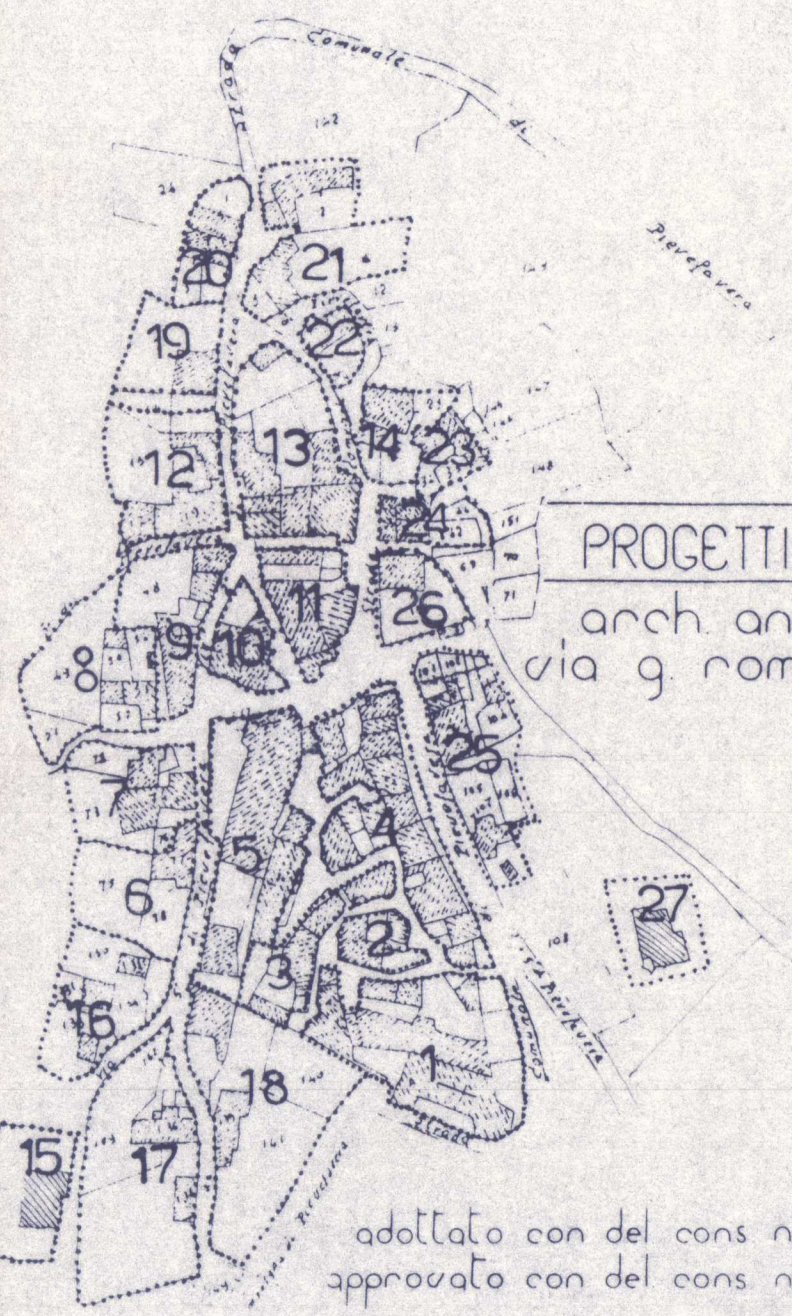

comune di caldarola regione marche
**PIANO PARTICOLAREGGIATO
DEL CENTRO STORICO DI
PIEVEFAVERA**

P-9B

oggetto: estratto p.d.f.

PROGETTISTA INCARICATO
arch. angelo tonnarelli
via g. romita, 38 talentino
tel. 0733-971770

elaborato

31

legenda

- **A** ZONA STORICA
- **A1** ZONE DESTINATE ALLA VIABILITA'
- **A2** ZONE A VINCOLO CIMITERIALE
- **A3** ZONE VERDI DI RISPETTO
- **C2** ZONE DI INSEDIAMENTO TURISTICO
- **E** ZONE AGRICOLE
- **F** ZONE DI USO PUBBLICO
- ..... DELIMITAZIONE ZONA DEL CENTRO STORICO
- ..... DELIMITAZIONE ZONE DI RISPETTO PER SEDI VIARIE ESISTENTI E DI PREVISIONI

Foglio 12

adottato con del cons n° del
approvato con del cons n° del