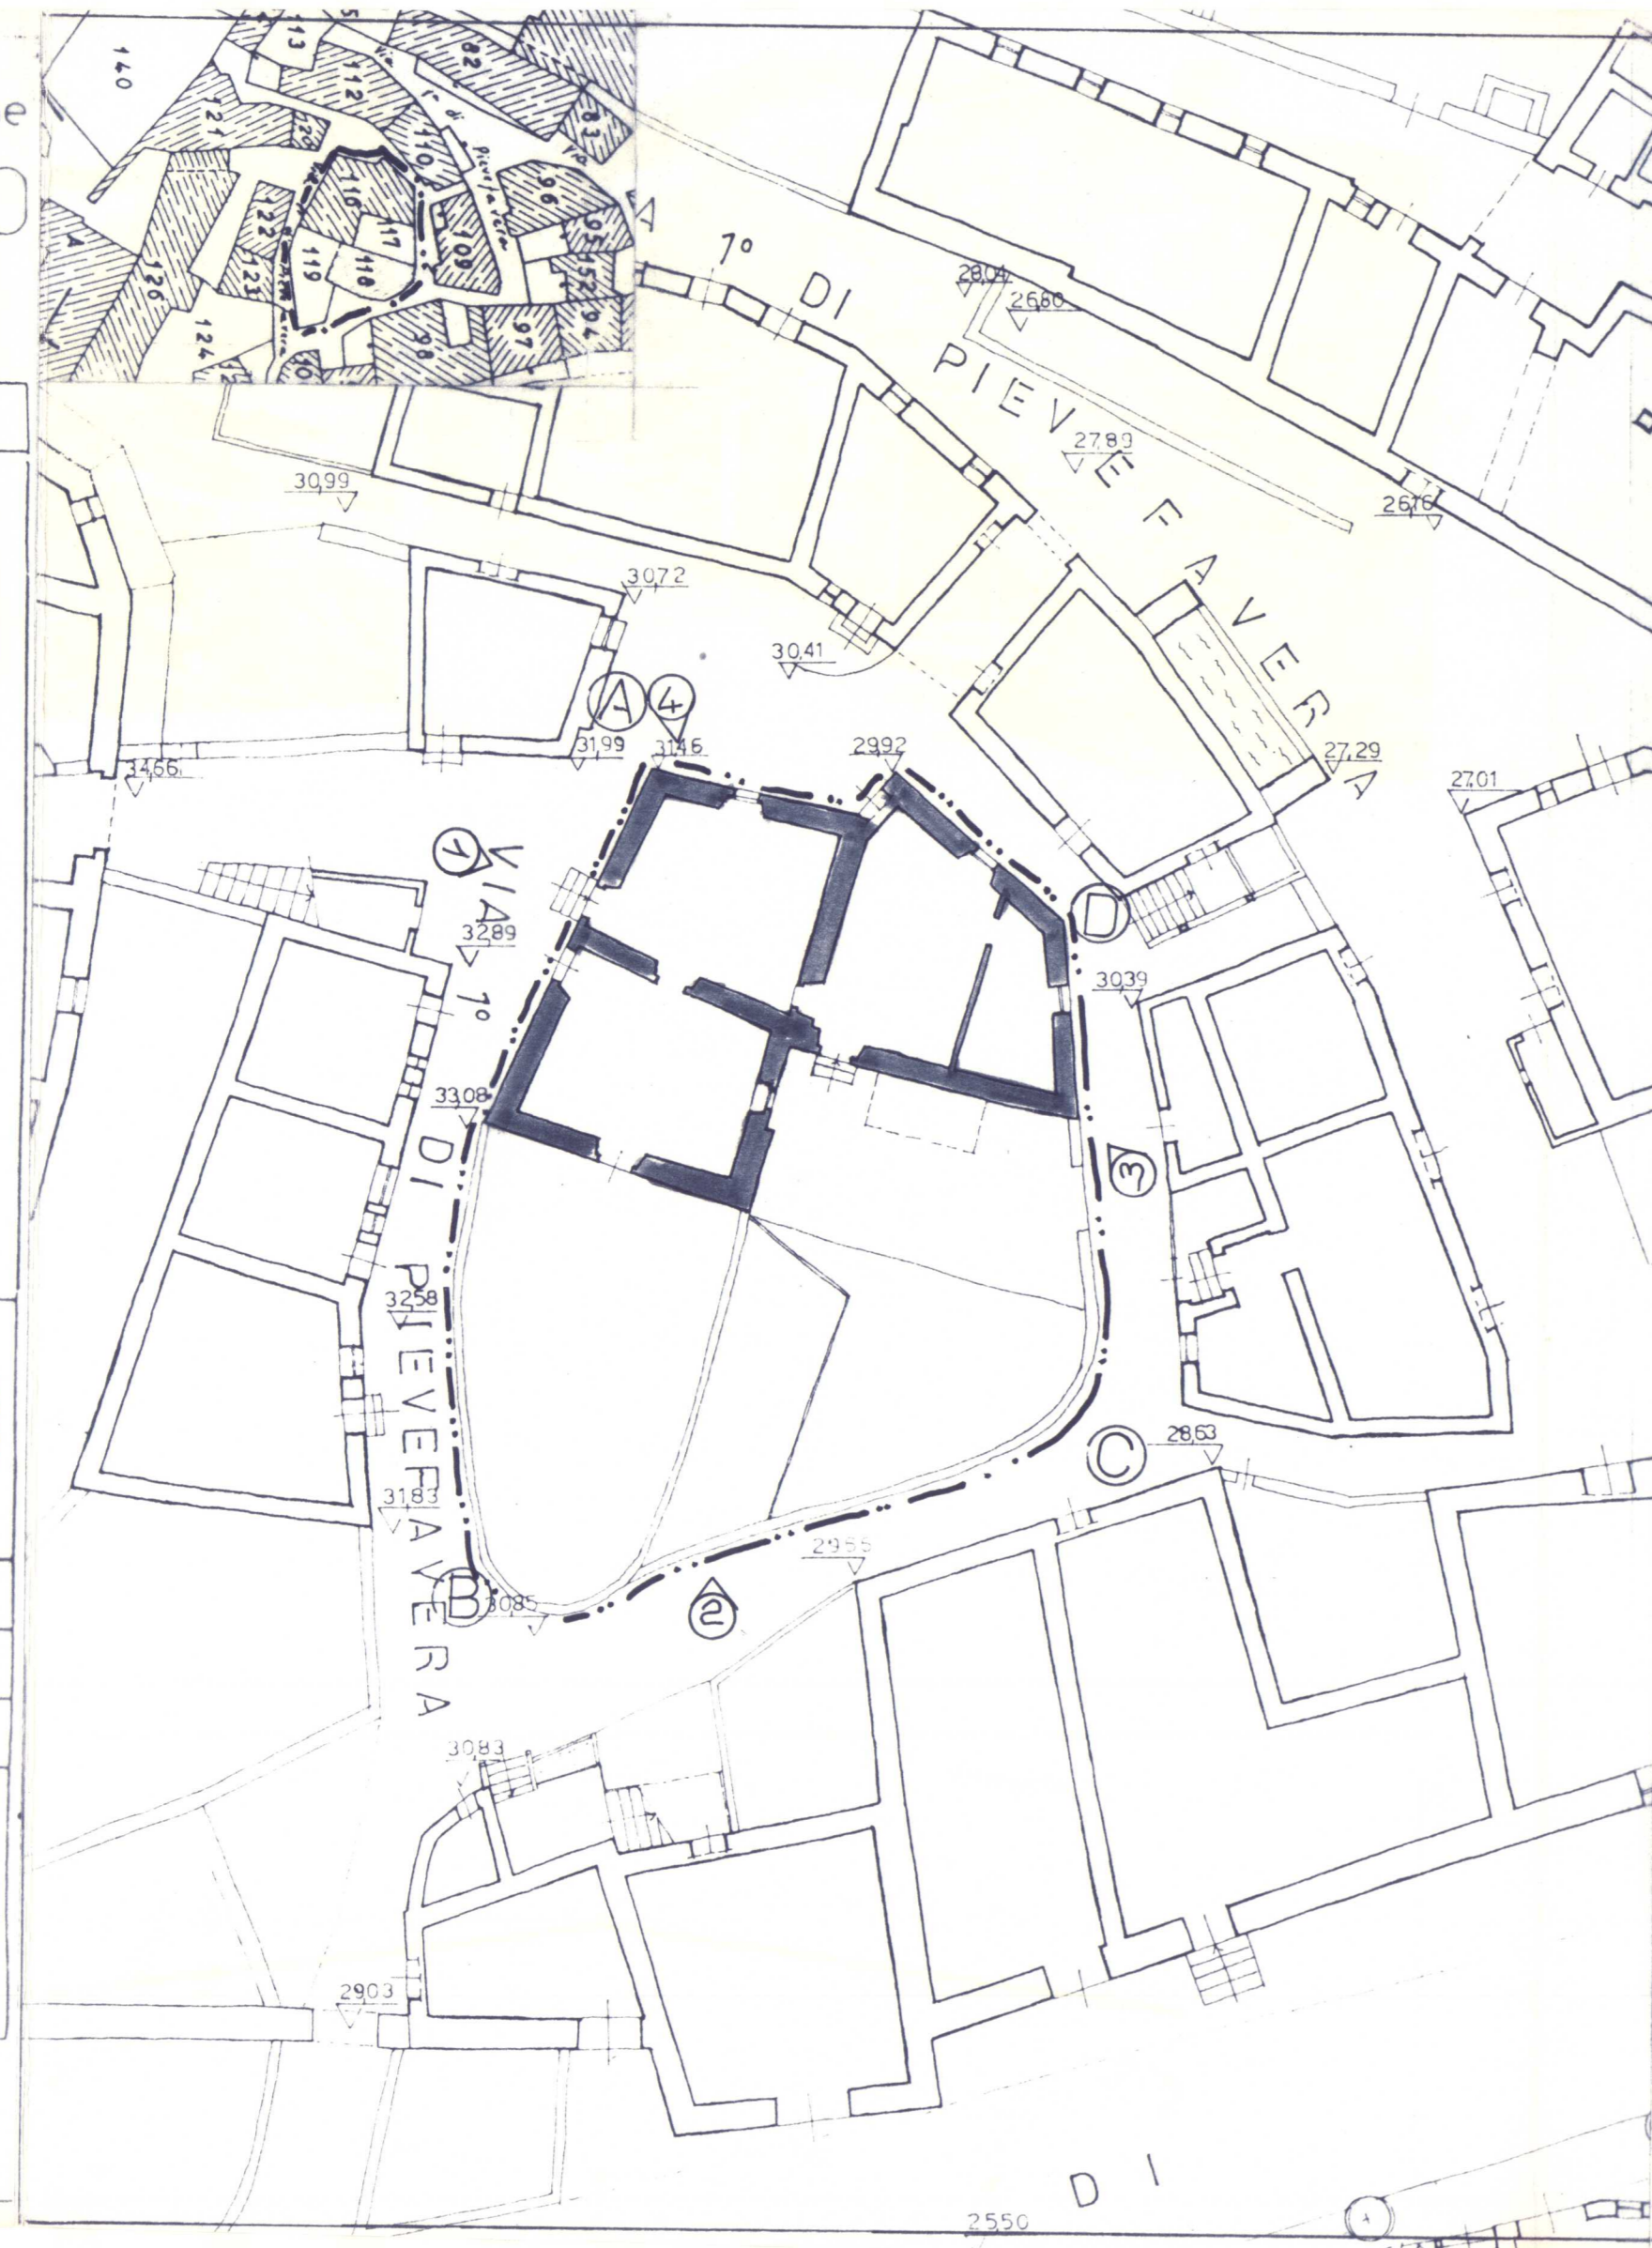

comune di caldarola regione marche
 PIANO PARTICOLAREGGIATO
 DEL CENTRO STORICO DI
 PIEVEFAVERA

PROGETTISTA INCARICATO
 arch. angelo tonarelli
 via g. nomita, 38 tolentino
 tel. 0733-971770

adottato con del cons. n°
 approvato con del cons. n°

oggetto: rilievo stato attuale
 isolato n° 21

scala
 1:200
 data
 giugno 1982

elaborato
 c.

Foto N° 1

Foto N° 2

Foto N° 3

Foto N° 4