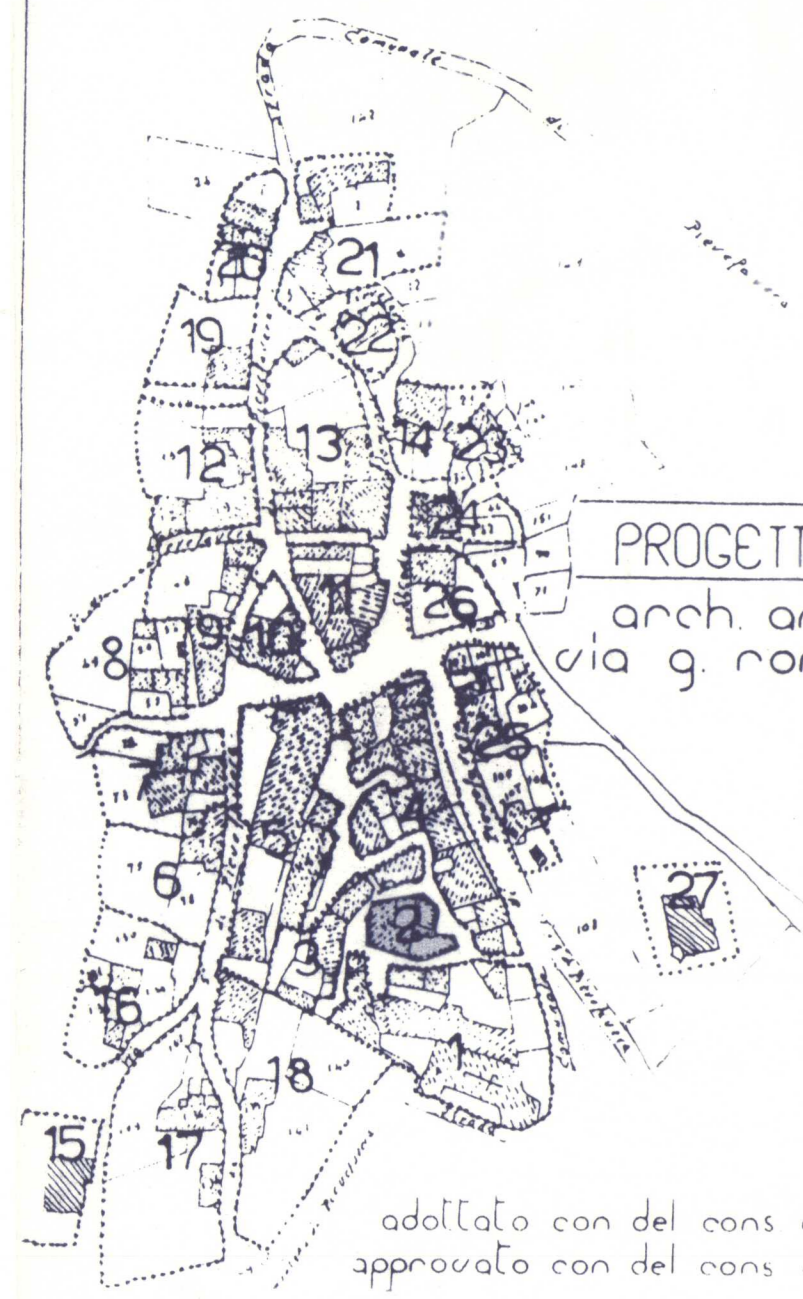

comune di caldarola regione marche
 PIANO PARTICOLAREGGIATO
 DEL CENTRO STORICO DI
 PIEVEFAVERA

PROGETTISTA INCARICATO
 arch. angelo tonarelli
 via g. nomita, 38 tolentino
 tel. 0733-971770

adottato con del cons. n°
 approvato con del cons. n°

oggetto: rilievo stato attuale
 isolato n° 21

scala
 1:200
 data
 giugno 1982

elaborato
 c.

Foto N° 1

Foto N° 2

Foto N° 3

Foto N° 4