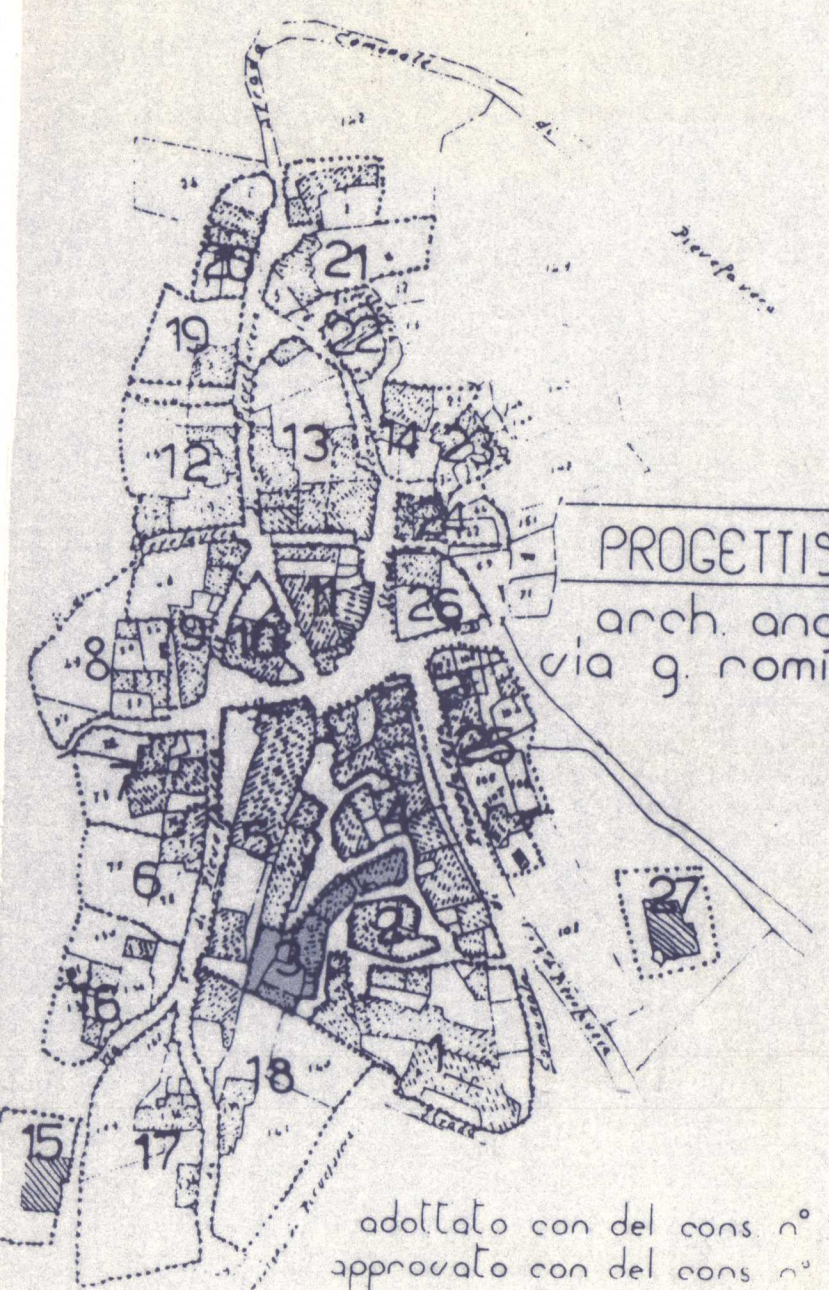

comune di caldarola regione marche
 PIANO PARTICOLAREGGIATO
 DEL CENTRO STORICO DI
 PIEVEFAVERA

PROGETTISTA INCARICATO
 arch. angelo tonarelli
 via g. romita, 38 talentino
 tel. 0733-971770

oggetto: rilievo stato attuale
 isolato n° 6
 scala 1:200
 data giugno 1982
 elaborato n° 6