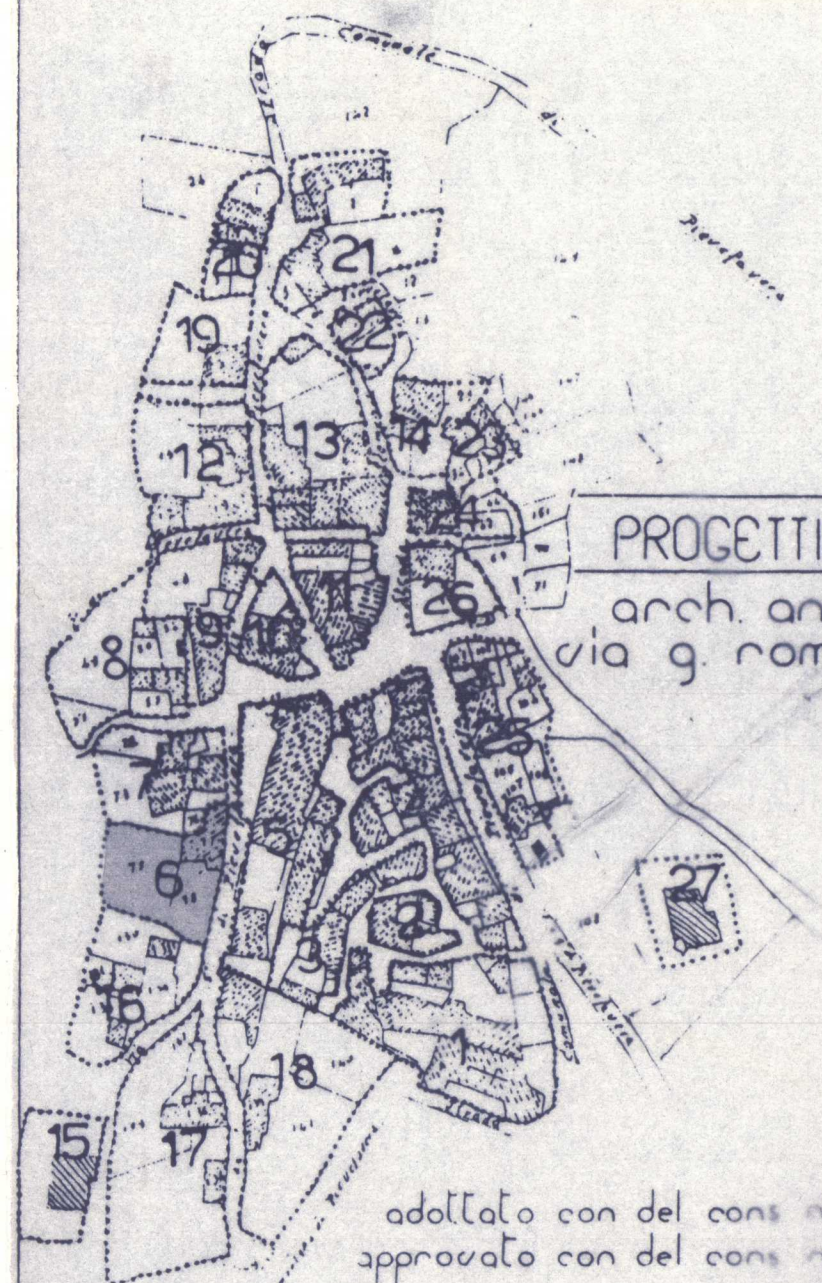

comune di caldarola regione marche  
 PIANO PARTICOLAREGGIATO  
 DEL CENTRO STORICO DI  
 PIEVEFAVERA

PROGETTISTA INCARICATO  
 arch. angelo tonarelli  
 via g. romita, 38 tolentino  
 tel. 0733-971770

oggetto: rilievo statodattile  
 isolato n° 6  
 scala 1:100  
 dato giugno 1982  
 elaborato n° 9